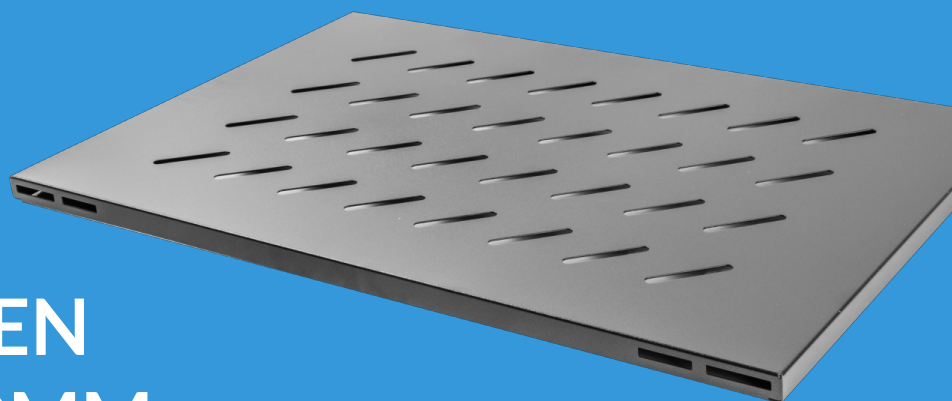

AK-1016-B

PÓŁKA DO OPEN RACK 19" 1000MM

CECHY PRODUKTU:

SPECYFIKACJA PRODUKTU:

Typ	Półka
Rozmiar	19"
Wysokość teleinformatyczna	1 U
Maksymalne statyczne obciążenie	120 kg
Materiał	Stal
Kolor	Czarny
Głębokość	780 mm
Szerokość	480,5 mm
Wysokość	21,5 mm
Waga	4 kg
Wymagana liczba śrub	4