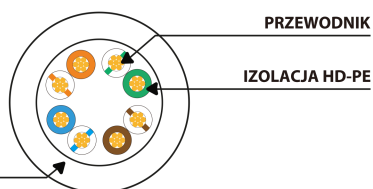

PCU5-10CC-0050-Y**PATCHCORD
KAT.5E UTP****CECHY PRODUKTU:**

- Kabel nieekranowany – U/UTP
- Zgodność z kategorią potwierdzona badaniem testerem Fluke
- Żyły wielodrutowe wykonane z CCA

SPECYFIKACJA PRODUKTU:

Długość przewodu	50 cm
Kategoria teleinformatyczna	Kat. 5/5e
Rodzaj ekranowania	U/UTP
Kolor	Żółty
AWG	26
Powłoka	PVC
Otulina zewnętrzna	4,8 mm
Maksymalna częstotliwość pracy	do 100 MHz
Materiał	Miedziowany (CCA)