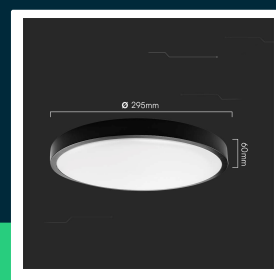

Plafon V-TAC 24W LED Okrągły 30cm Natynkowy IP44 Czarny VT-8624B 4000K 2500lm

SKU 76371 EAN 3800170211889 VT-8624B

Produkty powiązane (SKU): 76361, 76381, 76451, 76461, 76471

SPECYFIKACJA TECHNICZNA

Moc	24W	CRI	80+	Marka	V-TAC
Strumień (lm)	2500 lm	Materiał	PP+PMMA	Gwarancja	2 Lata
Barwa światła	Neutralna	Kolor obudowy	Czarny	Certyfikaty	CE, EMC, ROHS
Temperatura barwowa	4000K	Typ	Sufitowy	Wydajność lm/W	105 lm/W
Kąt świecenia	360°	Ściemnianie	NIE	ETIM	ECO02892
Napięcie	230V	Klasa szczelności	IP44	Kod CN	8539 51 00
Symbol	SKU 76371	Czas zapłonu	0.001s (natychmiast)	EPREL	1657187
Kod kreskowy EAN	3800170211889	Ilość cykli wł/wył	>15000		
Kod produktu	VT-8624B	Warunki pracy	-20st +45st		
Seria	Plafony	Rozmiar	295x60mm		
Klasa energetyczna	F	Waga produktu	0,727		
Trzonek	Oprawa zintegrowana LED	Objętość	0,007416		
Kształt	Okrągły	Długość (opak.)	300mm		
Typ modułu LED	SMD	Szerokość (opak.)	70mm		
Czas życia	20000g	Wysokość (opak.)	300mm		
Napięcie wejściowe	220-240V,50/60Hz	Opakowanie zbiorcze	10		

**Plafon V-TAC 24W LED Okrągły 30cm Natynkowy IP44
Czarny VT-8624B 4000K 2500lm**

SKU 76371 EAN 3800170211889 VT-8624B

Produkty powiązane (SKU): 76361, 76381, 76451, 76461, 76471

Opis produktu

- Oprawa wyposażona w wysokiej jakości chipy LED z doskonałym współczynnikiem oddawania barw
- Podwyższona szczelność IP44
- Dostępne w odmianach 18W, 24W, 30W
- Dostępne w kolorach białych oraz czarnych
- W wybranych modelach dostępny mikrofalowy czujnik ruchu