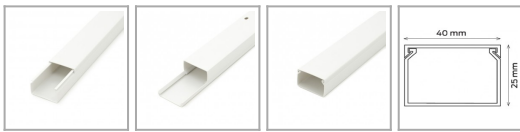

## Korytko kablowe białe, kanał kablowy biały CanaLux 40x25mm 2m

Producent: CanaLux

Nr referencyjny: CNL-C-40025

### Informacje

Korytko kablowe białe, kanał kablowy biały CanaLux 40x25mm o długości 2m

### Cechy produktu

Szerokość	40 mm
Wysokość	25 mm
Kolor	biały
Długość	2 m
Materiał	PVC
Temperatura środowiska montażu	-5°C ÷ 60°C
Klasa odporności na uderzenia	IK07
Klasa szczelności przed cieczeniami	IP20
Klasa szczelności przed substancjami stałymi	IP4x
Odporność ogniowa	test gorącego drutu GWT - 650°C
Do montażu	wewnątrz obiektu
Zgodność z normami	2014/35/UE
Ilość w opakowaniu zbiorczym	40 szt. (80 m)
Jednostka	szt.