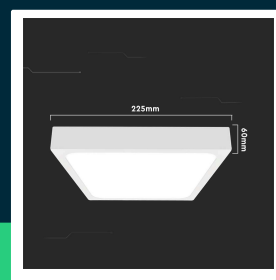

**Plafon V-TAC 18W LED Kwadrat IP44 23x23cm Biały  
 VT-8618W-SQ 6500K 1800lm**

SKU 7626 EAN 3800157685153 VT-8618W-SQ

Produkty powiązane (SKU): 7624, 7625

**SPECYFIKACJA TECHNICZNA**

Moc	18W	CRI	80+	Marka	V-TAC
Strumień (lm)	1800 lm	Materiał	PC	Gwarancja	2 Lata
Barwa światła	Zimna	Kolor obudowy	Biały	Certyfikaty	CE, EMC, ROHS
Temperatura barwowa	6500K	Typ	Sufitowy	Wydajność lm/W	100 lm/W
Kąt świecenia	360°	Ściemnianie	NIE	ETIM	ECO02892
Napięcie	230V	Klasa szczelności	IP44	Kod CN	8539 51 00
Symbol	SKU 7626	Czas zapłonu	0.001s (natychmiast)	EPREL	1331564
Kod kreskowy EAN	3800157685153	Ilość cykli wł/wył	>15000		
Kod produktu	VT-8618W-SQ	Rozmiar	225x225x60mm		
Seria	Plafony	Waga produktu	0,52		
Klasa energetyczna	F	Objętość	0,004869		
Trzonek	Oprawa zintegrowana LED	Długość (opak.)	230mm		
Kształt	Kwadrat	Szerokość (opak.)	70mm		
Typ modułu LED	SMD	Wysokość (opak.)	230mm		
Czas życia	20000g	Opakowanie zbiorcze	5		
Napięcie wejściowe	AC:220-240V, 50/60Hz	Ilość na palecie	360		

**Plafon V-TAC 18W LED Kwadrat IP44 23x23cm Biały  
VT-8618W-SQ 6500K 1800lm**

SKU 7626 EAN 3800157685153 VT-8618W-SQ

Produkty powiązane (SKU): 7624, 7625

## Opis produktu

- Oprawa wyposażona w wysokiej jakości chipy LED z doskonałym współczynnikiem oddawania barw
- Podwyższona szczelność IP44
- Dostępne w odmianach 18W, 24W, 30W
- Dostępne w kolorach białych oraz czarnych
- W wybranych modelach dostępny mikrofalowy czujnik ruchu