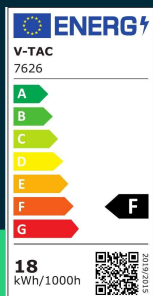

**Plafon V-TAC 18W LED Kwadrat IP44 23x23cm Biały  
 VT-8618W-SQ 6500K 1800lm**

SKU 7626 EAN 3800157685153 VT-8618W-SQ

Produkty powiązane (SKU): 7624, 7625

**SPECYFIKACJA TECHNICZNA**

Moc	18W	CRI	80+	Marka	V-TAC
Strumień (lm)	1800 lm	Materiał	PC	Gwarancja	2 Lata
Barwa światła	Zimna	Kolor obudowy	Biały	Certyfikaty	CE, EMC, ROHS
Temperatura barwowa	6500K	Typ	Sufitowy	Wydajność lm/W	100 lm/W
Kąt świecenia	360°	Ściemnianie	NIE	ETIM	ECO02892
Napięcie	230V	Klasa szczelności	IP44	Kod CN	8539 51 00
Symbol	SKU 7626	Czas zapłonu	0.001s (natychmiast)	EPREL	1331564
Kod kreskowy EAN	3800157685153	Ilość cykli wł/wył	>15000		
Kod produktu	VT-8618W-SQ	Rozmiar	225x225x60mm		
Seria	Plafony	Waga produktu	0,52		
Klasa energetyczna	F	Objętość	0,004869		
Trzonek	Oprawa zintegrowana LED	Długość (opak.)	230mm		
Kształt	Kwadrat	Szerokość (opak.)	70mm		
Typ modułu LED	SMD	Wysokość (opak.)	230mm		
Czas życia	20000g	Opakowanie zbiorcze	5		
Napięcie wejściowe	AC:220-240V, 50/60Hz	Ilość na palecie	360		

**Plafon V-TAC 18W LED Kwadrat IP44 23x23cm Biały  
VT-8618W-SQ 6500K 1800lm**

SKU 7626 EAN 3800157685153 VT-8618W-SQ

Produkty powiązane (SKU): 7624, 7625

## Opis produktu

- Oprawa wyposażona w wysokiej jakości chipy LED z doskonałym współczynnikiem oddawania barw
- Podwyższona szczelność IP44
- Dostępne w odmianach 18W, 24W, 30W
- Dostępne w kolorach białych oraz czarnych
- W wybranych modelach dostępny mikrofalowy czujnik ruchu