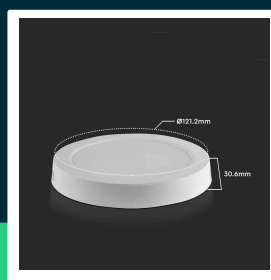

**Panel LED V-TAC Natynkowy Premium Downlight 6W  
Okrągły fi120 VT-60006 6500K 660lm**

SKU 7872 EAN 3800170201835 VT-60006

Produkty powiązane (SKU): 10492, 10493, 10494, 7870, 7871

**SPECYFIKACJA TECHNICZNA**

Moc	6W	Materiał	Aluminium	Gwarancja	2 Lata
Strumień (lm)	660 lm	Kolor obudowy	Biały	Certyfikaty	EMC, LVD, ROHS
Barwa światła	Zimna	Typ	Natynkowy	Wydajność lm/W	110 lm/W
Temperatura barwowa	6500K	Ściemnianie	NIE	ETIM	ECO02892
Napięcie	230V	Klasa szczelności	IP20	Kod CN	8539 51 00
Symbol	SKU 7872	Czas zapłonu 100%	0.001s (natychmiast)	EPREL	1491269
Kod kreskowy EAN	3800170201835	Ilość cykli wł/wył	>15000		
Kod produktu	VT-60006	Warunki pracy	-20st +45st		
Seria	Downlight	Rozmiar	121.2x30.6mm		
Trzonek	Oprawa zintegrowana LED	Waga produktu	0,12		
Kształt	Okrągły	Objętość	0,000665		
Typ modułu LED	SMD	Długość (opak.)	125mm		
Czas życia	20000g	Szerokość (opak.)	35mm		
Napięcie wejściowe	AC:220-240V, 50/60Hz	Wysokość (opak.)	125mm		
Częstotliwość	50/60Hz	Opakowanie zbiorcze	100		
CRI	80+	Marka	V-TAC		

**Panel LED V-TAC Natynkowy Premium Downlight 6W  
Okrągły fi120 VT-60006 6500K 660lm**

SKU 7872 EAN 3800170201835 VT-60006

Produkty powiązane (SKU): 10492, 10493, 10494, 7870, 7871