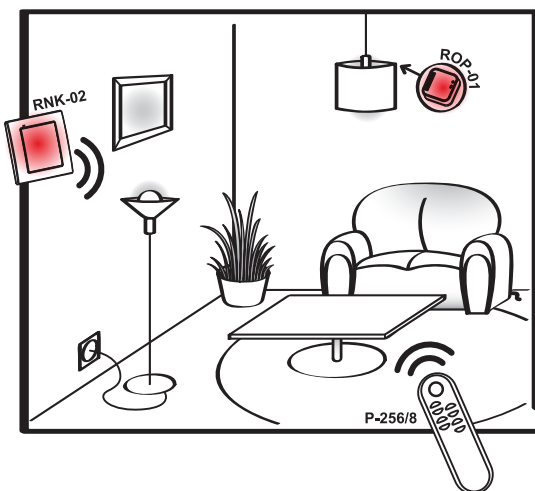

instrukcja
wewnątrz

zameL

ZAMEL Sp. z o.o.
43-200 Pszczyna, ul. Zielona 27
tel.: 32 210 46 65; fax: 32 210 80 04
e-mail: marketing@zamel.pl
www.zamel.com

ZESTAW STEROWANIA BEZPRZEWODOWEGO - OŚWIETLENIE RZB-01

W skład zestawu RZB-01 wchodzi odbiornik radiowy ROP-01 do montażu w puszkach pod- i natynkowych Ø60 mm oraz nadajnik RNK-02, który dzięki zasilaniu baterijnemu, może być zamontowany w dowolnym miejscu. Zestaw oferuje komfortowe rozwiązanie służące do zdalnego sterowania oświetleniem lub odbiornikami innego typu. Zasięg działania urządzenia: 180 m w terenie otwartym.

- kompletny zestaw sterowania bezprzewodowego
- 5 trybów pracy: załączenie, wyłączenie, tryb monostabilny, bistabilny oraz czasowy (opóźnione wyłączenie)
- możliwość współpracy z pilotem radiowym, bezprzewodowym czujnikiem ruchu oraz innymi elementami systemu EXTA FREE

odbiornik (ROP-01):
230 V AC; 50Hz; IP20
Masa netto: 0,043 kg
PN-EN 60669, PN-EN 60950,
PN-EN 61000

nadajnik (RNK-02):
3 V DC (CR2032); IP20
Masa netto: 0,038 kg
PN-ETSI EN 300 220-1
PN-ETSI EN 300 220-2

Niniejszym ZAMEL Sp. z o.o. oświadcza, że urządzenie jest zgodne z zasadniczymi wymaganiami oraz innymi stosownymi postanowieniami dyrektywy 1999/5/WE. Deklaracja zgodności znajduje się na stronie internetowej www.zamel.com
Wzór zastrzeżony © ZAMEL
Wyprodukowano w Polsce

Symbol oznaczający selektywne zbieranie sprzętu elektrycznego elektronicznego.
Zakaz umieszczania zużytego sprzętu z innymi odpadami.