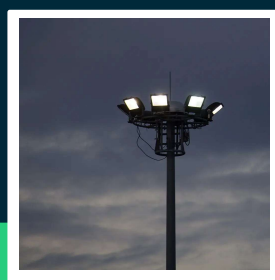

**Projektor LED V-TAC 200W G8 Czarny 185Lm/W  
 EVOLUTION VT-200185 6500K 31500lm 5 Lat Gwarancji**

SKU 20458 EAN 3800157679831 VT-200185

Produkty powiązane (SKU): 20457

**SPECYFIKACJA TECHNICZNA**

Moc	200W	Napięcie wejściowe	AC:220-240V, 50Hz	Waga produktu	4,49
Strumień (lm)	31500 lm	Częstotliwość	50Hz	Certyfikaty	CE, EMC, ROHS
Barwa światła	Zimna	Współczynnik mocy	>0,9	Marka	V-TAC
Temperatura barwowa	6500K	CRI	70+	Gwarancja	5 Lat
Kąt świecenia	100°	Materiał	Aluminium	Wydajność lm/W	160 lm/W
Napięcie	230V	IK	IK06	Opakowanie zbiorcze	2
Symbol	20458	Kolor obudowy	Czarny	ETIM	EC001959
Kod kreskowy EAN	3800157679831	Typ	Evolution	Kod CN	8539 52 00
Kod produktu	VT-200185	Ściemnianie	NIE	EPREL	1192980
Seria	Evolution	Klasa szczelności	IP65		
Klasa energetyczna	B	Czas zapłonu	0.001s (natychmiast)		
Trzonek	Oprawa zintegrowana LED	Ilość cykli wł/wył	>15000		
Kształt	Prostokąt	Warunki pracy	-20st +40st		
Typ modułu LED	SMD	Zgodność	Może pracować z czujnikami ruchu		
Czas życia	25000g	Rozmiar	37x57x458.5mm		

## Opis produktu

- Rekordowa wydajność 185lm/W
- Gwarancja 5 Lat
- Całkowita skuteczność świetlna 185lm/W, strumień w podanym kącie rozsyłu podany w dokładnej specyfikacji
- Różne barwy światła - ciepłe, neutralne i zimne
- Dostępne różne moce oraz barwy światła
- Wysokiej jakości korpus aluminiowy
- Odporność na korozję