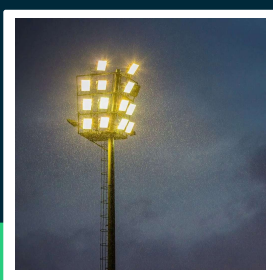

**Projektor LED V-TAC 200W G8 Czarny 185Lm/W  
 EVOLUTION VT-200185 6500K 31500lm 5 Lat Gwarancji**

SKU 20458 EAN 3800157679831 VT-200185

Produkty powiązane (SKU): 20457

**SPECYFIKACJA TECHNICZNA**

Moc	200W	Napięcie wejściowe	AC:220-240V, 50Hz	Waga produktu	4,49
Strumień (lm)	31500 lm	Częstotliwość	50Hz	Certyfikaty	CE, EMC, ROHS
Barwa światła	Zimna	Współczynnik mocy	>0,9	Marka	V-TAC
Temperatura barwowa	6500K	CRI	70+	Gwarancja	5 Lat
Kąt świecenia	100°	Materiał	Aluminium	Wydajność lm/W	160 lm/W
Napięcie	230V	IK	IK06	Opakowanie zbiorcze	2
Symbol	20458	Kolor obudowy	Czarny	ETIM	EC001959
Kod kreskowy EAN	3800157679831	Typ	Evolution	Kod CN	8539 52 00
Kod produktu	VT-200185	Ściemnianie	NIE	EPREL	1192980
Seria	Evolution	Klasa szczelności	IP65		
Klasa energetyczna	B	Czas zapłonu	0.001s (natychmiast)		
Trzonek	Oprawa zintegrowana LED	Ilość cykli wł/wył	>15000		
Kształt	Prostokąt	Warunki pracy	-20st +40st		
Typ modułu LED	SMD	Zgodność	Może pracować z czujnikami ruchu		
Czas życia	25000g	Rozmiar	37x57x458.5mm		

## Opis produktu

- Rekordowa wydajność 185lm/W
- Gwarancja 5 Lat
- Całkowita skuteczność świetlna 185lm/W, strumień w podanym kącie rozsyłu podany w dokładnej specyfikacji
- Różne barwy światła - ciepłe, neutralne i zimne
- Dostępne różne moce oraz barwy światła
- Wysokiej jakości korpus aluminiowy
- Odporność na korozję