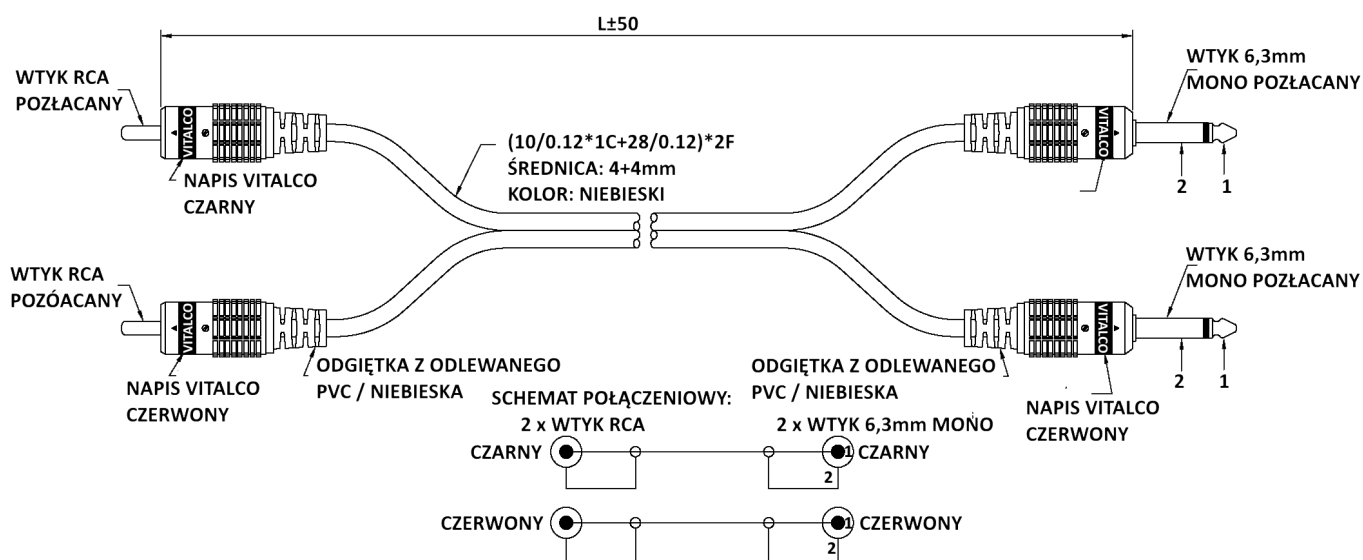

KARTA PRODUKTU

Nazwa	Model	Katalog	Data
Przyłącze 2*wt. 6,3 mono/2*wt. RCA	MK50	Przyłącza kablowe / Jack-RCA	2020/05/29

OPIS NA PRZEWODZIE:
DIGITAL Fully Shielded High Definition OPC-OFC Interconnect Cable
for Home Theater and Digital Stereo Hi-Fi Systems → →

Tabela kodów

Długość	Kod towaru
1,0m	#03733
1,5m	#08878
3,0m	#08879
5,0m	#03732
7,5m	#03731
10m	#03734