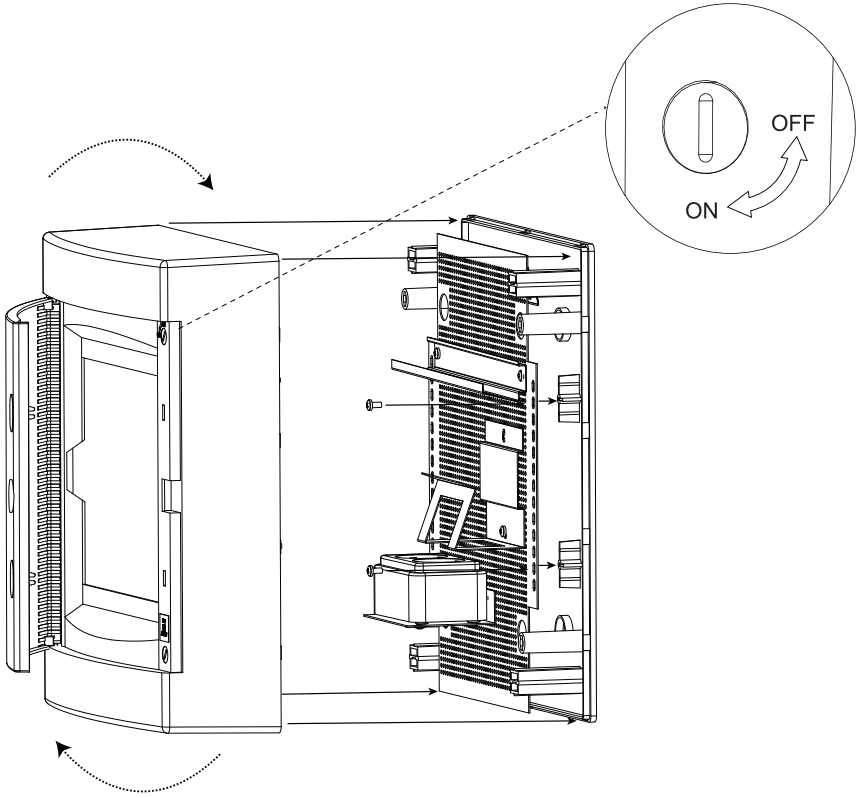

Upozorenje: Montažu izvodi samo stručno lice

Accessories: Must be ordered separately

A

B

	A	B	C	D	E	P _{de}	Static load
PNS-MM 24W / PNS-MM 24T	361 mm	287 mm	112 mm	232 mm	180 mm	30 W	1,56 kg
PNS-MM 36W / PNS-MM 36T	485 mm	287 mm	112 mm	357 mm	180 mm	30 W	1,56 kg
PNS-MM 48W / PNS-MM 48T	652 mm	287 mm	112 mm	482 mm	180 mm	35 W	1,56 kg
PNS-MM 2x18W / PNS-MM 2x18T	361 mm	396 mm	112 mm	232 mm	289 mm	30 W	2,34 kg
PNS-MM 3x18W / PNS-MM 3x18T	526 mm	396 mm	112 mm	357 mm	289 mm	35 W	2,34 kg
PNS-MM 4x18W / PNS-MM 4x18T	651 mm	396 mm	112 mm	482 mm	289 mm	40 W	2,34 kg