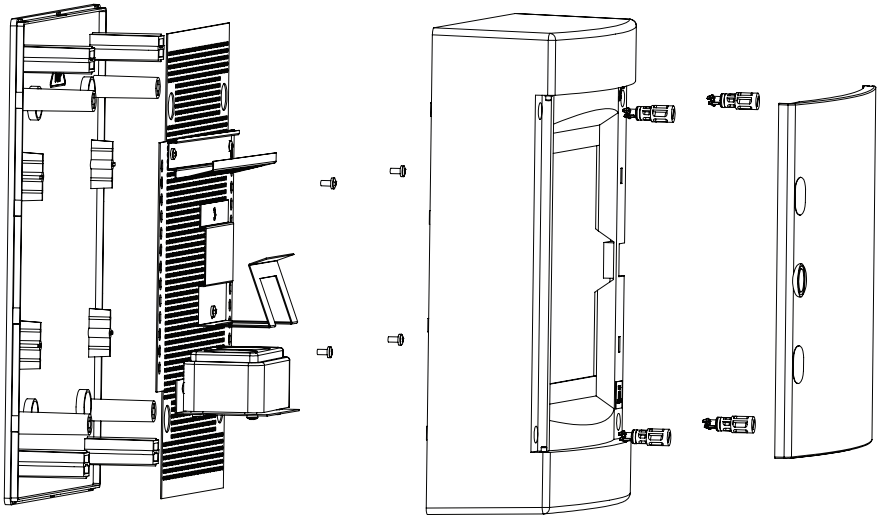

Upozorenje: Montažu izvodi samo stručno lice

Accessories: Must be ordered separately

A

B

	A	B	C	D	E	P _{de}	Static load
PNS-MM 24W / PNS-MM 24T	361 mm	287 mm	112 mm	232 mm	180 mm	30 W	1,56 kg
PNS-MM 36W / PNS-MM 36T	485 mm	287 mm	112 mm	357 mm	180 mm	30 W	1,56 kg
PNS-MM 48W / PNS-MM 48T	652 mm	287 mm	112 mm	482 mm	180 mm	35 W	1,56 kg
PNS-MM 2x18W / PNS-MM 2x18T	361 mm	396 mm	112 mm	232 mm	289 mm	30 W	2,34 kg
PNS-MM 3x18W / PNS-MM 3x18T	526 mm	396 mm	112 mm	357 mm	289 mm	35 W	2,34 kg
PNS-MM 4x18W / PNS-MM 4x18T	651 mm	396 mm	112 mm	482 mm	289 mm	40 W	2,34 kg