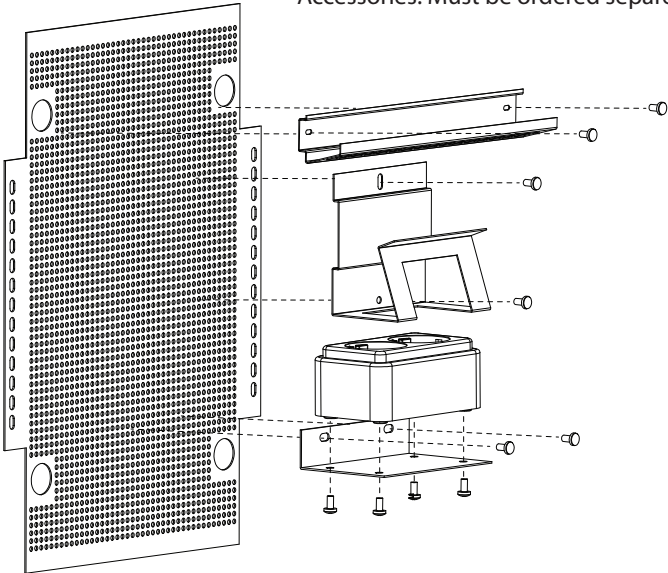

Upozorenje: Montažu izvodi samo stručno lice

Accessories: Must be ordered separately

A

B

	A	B	C	D	E	P _{de}	Static load
PNS-MM 24W / PNS-MM 24T	361 mm	287 mm	112 mm	232 mm	180 mm	30 W	1,56 kg
PNS-MM 36W / PNS-MM 36T	485 mm	287 mm	112 mm	357 mm	180 mm	30 W	1,56 kg
PNS-MM 48W / PNS-MM 48T	652 mm	287 mm	112 mm	482 mm	180 mm	35 W	1,56 kg
PNS-MM 2x18W / PNS-MM 2x18T	361 mm	396 mm	112 mm	232 mm	289 mm	30 W	2,34 kg
PNS-MM 3x18W / PNS-MM 3x18T	526 mm	396 mm	112 mm	357 mm	289 mm	35 W	2,34 kg
PNS-MM 4x18W / PNS-MM 4x18T	651 mm	396 mm	112 mm	482 mm	289 mm	40 W	2,34 kg