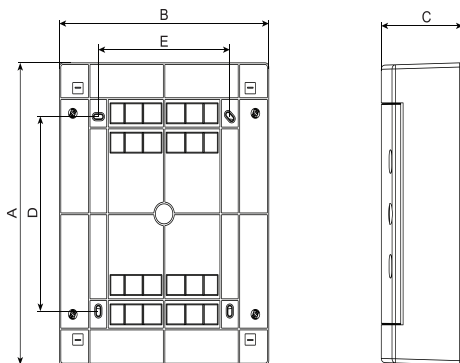

Upozorenje: Montažu izvodi samo stručno lice

Accessories: Must be ordered separately

A

B

	A	B	C	D	E	P _{de}	Static load
PNS-MM 24W / PNS-MM 24T	361 mm	287 mm	112 mm	232 mm	180 mm	30 W	1,56 kg
PNS-MM 36W / PNS-MM 36T	485 mm	287 mm	112 mm	357 mm	180 mm	30 W	1,56 kg
PNS-MM 48W / PNS-MM 48T	652 mm	287 mm	112 mm	482 mm	180 mm	35 W	1,56 kg
PNS-MM 2x18W / PNS-MM 2x18T	361 mm	396 mm	112 mm	232 mm	289 mm	30 W	2,34 kg
PNS-MM 3x18W / PNS-MM 3x18T	526 mm	396 mm	112 mm	357 mm	289 mm	35 W	2,34 kg
PNS-MM 4x18W / PNS-MM 4x18T	651 mm	396 mm	112 mm	482 mm	289 mm	40 W	2,34 kg