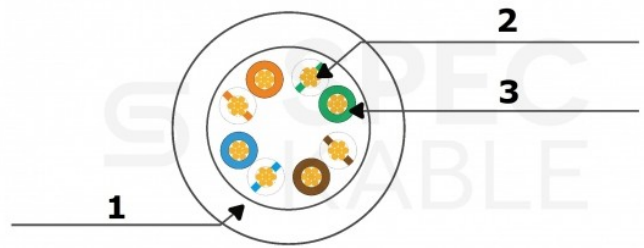

Kategoria 5e - częstotliwość do 100MHz, klasa D

Przewody sieciowe **kategorii 5e** funkcjonują w zakresie częstotliwości **do 100 MHz** oraz zostały sklasyfikowane jako klasa D według norm **ISO 11801** oraz **EN 50173**.

Cechują się dużą szybkością bitową, dzięki czemu znajdują zastosowanie w instalacjach w których wymagana jest szybka transmisja danych, np. przy implementacji **Fast Ethernetu 100Base-TX**, czy **Gigabit Ethernetu 1000Base-T**.

Dane techniczne:

- Producent: **Lanberg**
- Kategoria teleinformatyczna: **5e**
- Typ ekranowania: **U/UTP (bez ekranowania)**
- Długość: **0,5m**
- Grubość drutu: **26AWG (7 x 0,15mm)**
- Średnica zewnętrzna: **4,8mm +/- 0,2mm**
- Materiał: **Przewody: CCA, Płaszcz: PVC**
- Kolor: **czerwony RAL3017**
- Częstotliwość: **do 100MHz**
- Szerokość pasma: **do 1 Gb/s**
- Zgodność z normami **ANSI/TIA/EIA-568-B**