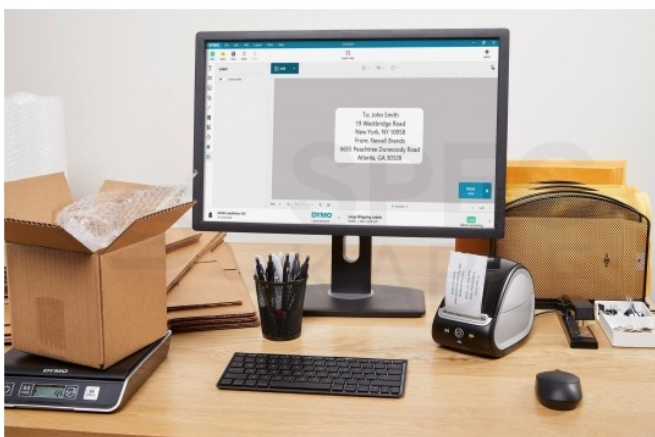

Dane techniczne:

- Producent: **DYMO**
- Seria: **LabelWriter**
- Model: **LW550**
- Symbol: **2112722**
- Proces drukowania: **bezpośredni termiczny**
- Rozdzielczość wydruku: **300 x 300 dpi**
- Szybkość druku: **62 etykiet na minutę**
- Żywotność głowicy: **50 km taśmy z etykietami**
- Typy etykiet: **19 typów etykiet LabelWriter**
- Maksymalna szerokość etykiet: **60 mm**
- Maksymalna szerokość wydruku: **58 mm**
- Dostępne szablony etykiet: **100+**
- Prowadnica etykiet: **Tak**
- Tryb oczekiwania: **Tak**
- Kody kreskowe: **Tak, 20 typów**
- Wydruk zdjęć i obrazów: **Tak**