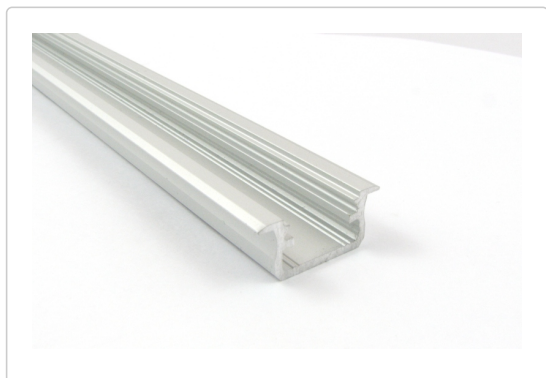

Karta produktu:

**Profil aluminiowy LED natynkowy wpuszczany
2,02m 16x9,3mm srebrny anodowany Typ B
LUMINES**

LUMINES LIGHTING

Producent:	LUMINES LIGHTING
Symbol:	75.2003
Kod producenta:	LUMINES-B2-S
Kod EAN:	5901854771144

Opis produktu**Parametry:**

- Materiał: aluminium
- Długość: 2,02m
- Wymiary: 16 x 9.3mm (szerokość x wysokość), krawędzie 2.5mm
- Sposób montażu: za pomocą wkrętów, taśmy dwustronnej, klejów montażowych
- Przeznaczenie: taśmy LED o maksymalnej szerokości 10mm
- Kolory: srebrny (anodowany)

Dostępne akcesoria:

- klosz (mleczny, szroniony)
- zaślepka końcowa

Specyfikacja

Długość [m]	2,02
Marka	LUMINES
Typ	wpuszczany