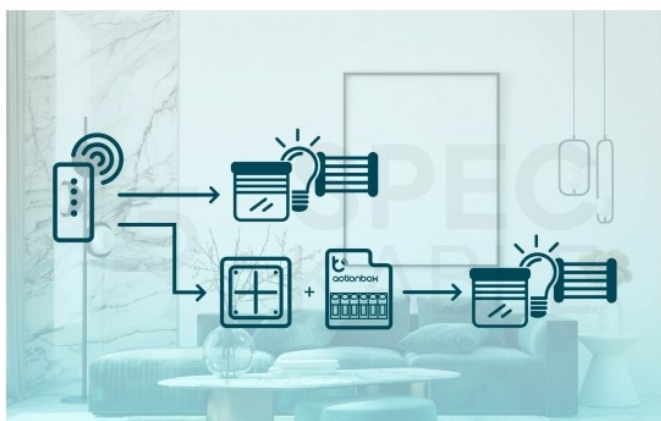

Rozszerz możliwości

Wbudowana **niebieska dioda LED** informuje czy rozkaz dotarł do urządzenia czy pilot był po za zasięgiem.

W przypadku dalekich komunikacji, rodzina sterowników **actionBox** może odebrać rozkazy z pilota oraz przy wykorzystaniu akcji, przesyłać je dalej do innych sterowników korzystając z domowej sieci WiFi.