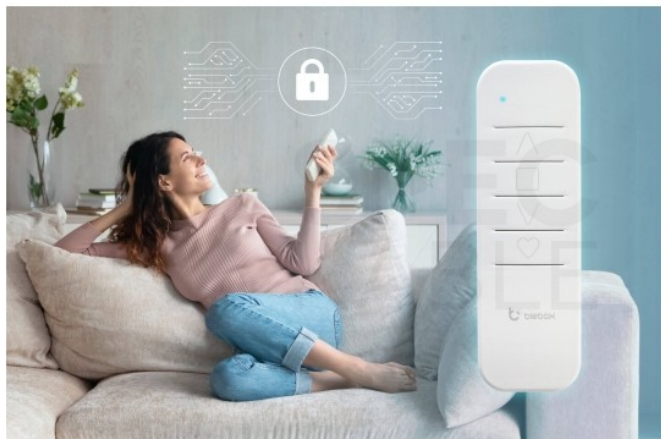

Bezpieczeństwo

Komunikacja μ WiFi jest szyfrowana, a przez to i bezpieczna. Nie musisz się martwić, że ktoś ją podsłucha!

Nie daj się nabrać, zadbaj o swoje bezpieczeństwo! Nie używaj łatwych do skopiowania pilotów stałokodowych!