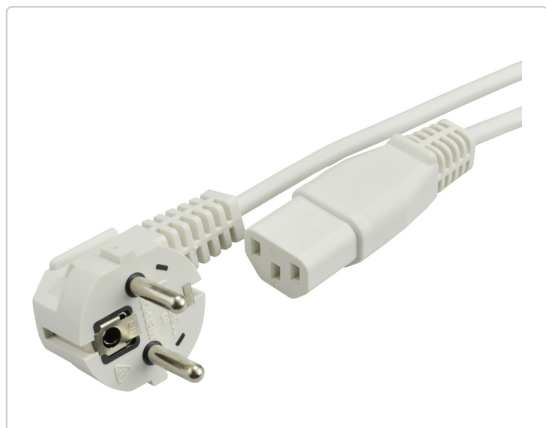

Karta produktu:

Kabel zasilający OWY do komputera z wtyczką IEC320 C13 10A biały 3m

METPOL

Producent:	METPOL
Symbol:	63.3078
Kod producenta:	W-2Nomy3x1L-3000biał
Kod EAN:	5902114261412

Opis produktu

Prezentowany kabel jest wykorzystywany do zasilania komputerów osobistych oraz peryferiów (np. monitorów, skanerów, drukarek) a także sprzętu RTV-SAT (np. telewizorów, projektorów).

Charakterystyka:

- rodzaj złącza: **C13** (męski odpowiednik to C14); z drugiej strony wtyk uniwersalny (DIN49441)
- długość przewodu: **3m**
- prąd znamionowy: **10A**
- złącze: **3 pinowe**

Polska produkcja

Specyfikacja

Długość [m]	3
Kolor	biały
Rodzaj	prosty
Typ złącz	C13