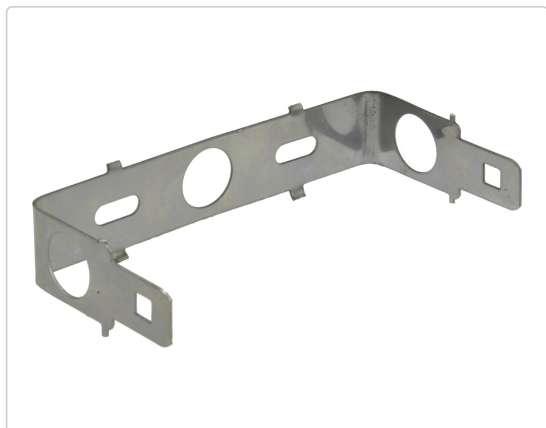

Karta produktu:

**Gniezdnik na 1 łączówkę LSA (10 par) typu KRONE
Listwa kpl=41szt**

ATEL ELECTRONICS

Producent:	ATEL ELECTRONICS
Symbol:	24.7010
Kod producenta:	04906
Kod EAN:	5907647049063

Opis produktu

Wykonany ze stali nierdzewnej gniezdnik, umożliwia montaż 10-parowych łączówek LSA. W łatwy i wygodny sposób można oddzielić (poprzez odłamanie) dowolną żadaną ilość uchwytów montażowych. Mocowanie łączówek telefonicznych odbywa się metodą "na wcisk".

Uwaga: 1szt. = 1 uchwyt/gniazdo (na jedną łączówkę)

Właściwości:

- materiał: stal nierdzewna
- listwa: 41 szt. do dzielenia

Specyfikacja

Pojemność	10 par
Typ	LSA gniezdnik