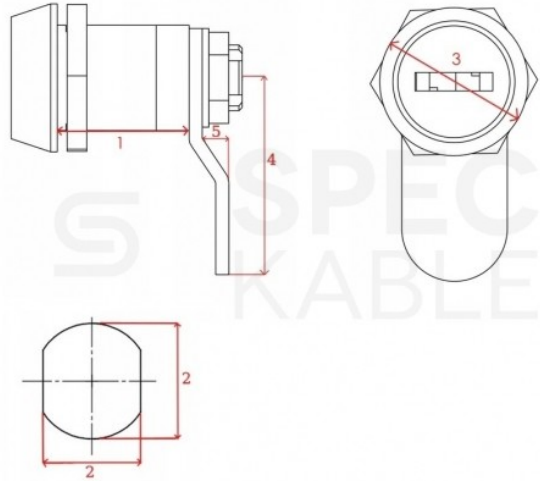

Karta produktu:

Zamek do drzwi bocznych szafy wiszącej RACK 10" NEKU + dwa klucze

NEKU

Producent:	NEKU
Symbol:	22.9104
Kod producenta:	22.9104
Kod EAN:	5907796680575

Opis produktu

Zamek do drzwi bocznych szafy wiszącej RACK 10" NEKU

Wysokiej jakości zamek dedykowany do bocznych paneli szaf rackowych 10" marki NEKU (w przypadku szaf innych producentów należy sprawdzić wymiary).

Zapewnia bezpieczeństwo zamontowanego sprzętu, ograniczając dostęp do szafy osobom niepowołanym. Nie posiada plastikowych elementów, które mogą się złamać.

Dostarczany wraz z dwoma kluczami.

Dane techniczne:

- **Producent:** NEKU
- **Symbol:** 22.9104
- **Materiał wykonania:** metal
- **Klucze:** 2 szt. w zestawie
- **Rodzaj:** boczny
- **Rygiel:** obrót 90°, zabezpieczony nakrętką
- **Przeznaczenie:** szafy wiszące 10" NEKU

Wymiary:

1. Odległość rygla od zamka: **20 mm**
2. Średnica na gwincie: **∅ 17,5 mm**
3. Średnica zamka: **∅ 23,5 mm**
4. Długość rygla: **39,5 mm**
5. Odchyl rygla: **2 mm**

O producencie:

Marka **NEKU** obejmuje okablowanie strukturalne oraz wszelkie komponenty służące do budowy sieci teleinformatycznych i telekomunikacyjnych. Jej wieloletnie doświadczenie, duża różnorodność oraz najwyższa jakość oferowanych produktów i urządzeń przekładają się na ciągły rozwój marki bezpośrednio związany z dużym zaufaniem Klientów.