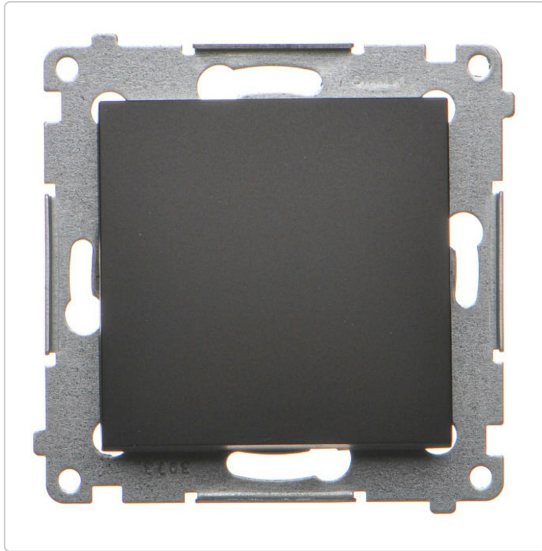

Karta produktu:

Łącznik pojedynczy SIMON 54 czarny matowy 10AX Kontakt Simon DW1.01/49

KONTAKT-SIMON

Producent:	KONTAKT-SIMON
Symbol:	74.1430
Kod producenta:	DW1.01/49
Kod EAN:	5902787870218

Opis produktu

Dane techniczne:

- Producent : **KONTAKT SIMON**
- Seria: **Simon 54 Premium**
- Nr katalogowy: **DW1.01/49**
- Typ: **Łącznik jednobiegunowy (bistabilny)**
- Wymiary: **75x75x41mm**
- Głębokość wbudowania: **26mm**
- Kolor: **czarny mat**
- Zabezpieczenie powierzchni: **lakierowanie**
- Sposób mocowania: **pazurki / wkręty**
- Sposób montażu: **montaż podtynkowy**
- Materiał: **tworzywo sztuczne, PC, bezhalogenowe**
- Wykończenie powierzchni: **matowe**