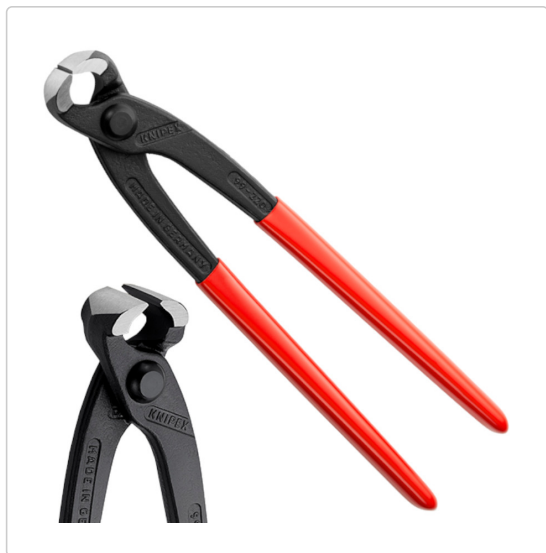

Karta produktu:

Obcęgı Szcypce Cęgi zbrojarskie 220mm fosforanowane powlekane KNIPEX 99 01 220

KNIPEX

Producent:	KNIPEX
Symbol:	72.4923
Kod producenta:	99 01 220
Kod EAN:	4003773021469

Opis produktu

OBCEGI ZBROJARSKIE CEGI FOSFORANOWANE 250 mm KNIPEX

Szcypce do drutu zbrojeniowego i plecionek | KNIPEX 99 11 250

Profesjonalne, uniwersalne obcęgi zbrojarskie niemieckiej marki **KNIPEX**.

Przeznaczone są do cięcia oraz skracania drutu zbrojeniowego i plecionek podczas **jednej operacji**. Jest to niezwykle przydatne narzędzie do wszelkiego rodzaju **prac budowlanych**.

Najważniejsze zalety:

- Do skręcania i cięcia drutu zbrojeniowego w jednej operacji: **szybko i pewnie**
- Ostrza **dotatkowo hartowane**, twardość ostrzy ok. **61 HRC**

Dane techniczne

- Producent: **KNIPEX**
- Kod producenta: **99 01 220**
- Szczypce: **fosforanowane, czarne**
- Główka: **polerowana**
- Rękojeści: **z tworzywa sztucznego, powlekane**
- Waga: **335 g**
- Wymiary: **220 × 48 × 15 mm**
- Norma: **DIN ISO 9242**
- REACH: **nie zawiera SVHC**
- RoHS: **nie dotyczy**
- Zakres cięcia drutu twardego (średnica): **Ø 1.6 mm**
- Zakres cięcia drutu o średniej twardości (średnica): **Ø 2.4 mm**

Wszystkie wyprodukowane narzędzia przechodzą kontrolę

jakości.

Specyfikacja

Długość [mm]	220
Rękojeść	powlekana
Rodzaj	fosforanowane