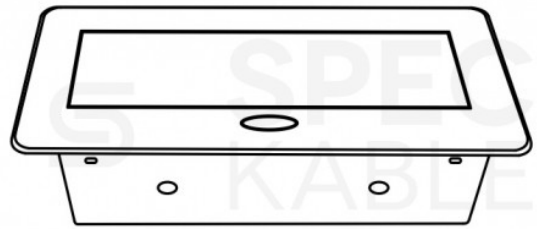

Opis produktu

Gniazdo meblowe 2x2P+Z, 2xUSB A czarny KOMBI BOX

KOMBI BOX to nowoczesne rozwiązanie w postaci gniazd meblowych, idealnie nadających się do aranżacji każdego typu powierzchni.

Przedłużacz może zostać **wmontowany w blat lub biurko**, pozwalając na szybki i komfortowy dostęp do gniazdek.

KOMBI BOX został wyposażony w **2 funkcjonalne gniazda USB**, które gwarantują bezpieczeństwo i komfort użytkowania.

Dane techniczne:

- Napięcie: **230V AC**
- Stopień ochrony: **IP20**
- Miejsce zastosowania produktu: **Zastosowanie wewnętrzne w suchym pomieszczeniu.**
- Długość przewodu: **3 metry z wtyczką euro**
- Kolor: **Czarny**

Gniazda dostosowane są do **obciążenia prądem o natężeniu**

do 16A, co w zupełności wystarczy, aby obsłużyć sprzęt kuchenny i biurowy.

Panel otwiera się po naciśnięciu przycisku.

Wymiary na blacie:

- Szerokość: 133mm
- Długość: 266mm
- Głębokość: 67mm

Rysunek techniczny gniazda meblowego:

1. 266 mm
2. 133 mm
3. 211 mm
4. 2 mm
5. 65 mm
6. 22 mm
7. 224 mm
8. 41 mm
9. 12 mm
10. 109 mm

Warianty kolorystyczne dostępne w naszej ofercie:

- czarny,
- biały,
- aluminium.