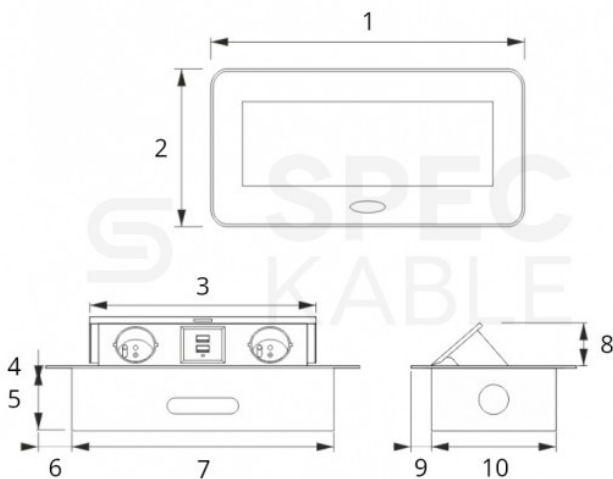

KOMBI BOX został wyposażony w **2 funkcjonalne gniazda USB**, które gwarantują bezpieczeństwo i komfort użytkowania.

Dane techniczne:

- Napięcie: **230V AC**
- Stopień ochrony: **IP20**
- Miejsce zastosowania produktu: **Zastosowanie wewnętrzne w suchym pomieszczeniu.**
- Długość przewodu: **3 metry z wtyczką euro**
- Kolor: **Czarny**

Gniazda dostosowane są do **obciążenia prądem o natężeniu**

do 16A, co w zupełności wystarczy, aby obsłużyć sprzęt kuchenny i biurowy.

Panel otwiera się po naciśnięciu przycisku.

Wymiary na blacie:

- Szerokość: 133mm
- Długość: 266mm
- Głębokość: 67mm

Rysunek techniczny gniazda meblowego:

1. 266 mm
2. 133 mm
3. 211 mm
4. 2 mm
5. 65 mm
6. 22 mm
7. 224 mm
8. 41 mm
9. 12 mm
10. 109 mm

Warianty kolorystyczne dostępne w naszej ofercie:

- czarny,
- biały,
- aluminium.