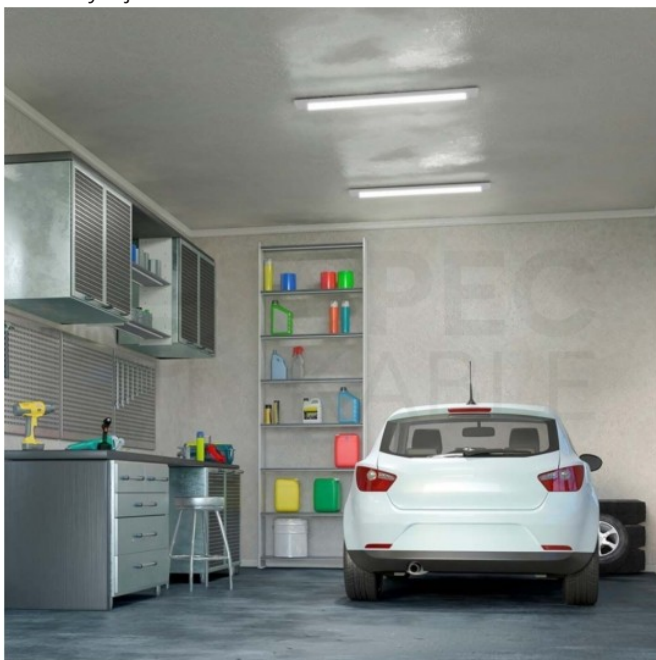

Dane techniczne:

- Marka: **V-TAC**
- Moc: **20W**
- Strumień (lm): **2400 lm**
- Barwa światła: **Zimna**
- Temperatura barwowa: **6400K**
- Kąt świecenia: **120°**
- Napięcie: **230V**
- Symbol: **20349**
- Kod produktu: **VT-8-20**
- Seria: **Oświetlenie sufitowe**
- Klasa energetyczna: **E**
- Trzonek: **Oprawa zintegrowana LED**
- Typ modułu LED: **SAMSUNG**
- Czas życia: **25000g**
- Napięcie wejściowe: **AC:220-240V, 50Hz**
- CRI: **80+**
- Materiał: **Tworzywo**
- Kolor obudowy: **Biały**
- Ściemnianie: **NIE**
- Klasa szczelności: **IP20**
- Czas zapłonu 100%: **0.001s (natychmiast)**
- Rozmiar: **600x75x24mm**
- Waga produktu: **0,25kg**
- Certyfikaty: **CE, EMC, ROHS**
- Wydajność lm/W: **120 lm/W**

Zastosowanie:

Oprawa sufitowa V-TAC z powodzeniem sprawdzi się w różnych wnętrzach dzięki swojemu uniwersalnemu kształtowi. Idealnie wpasuje się w design:

- nowoczesnych biur,
- mieszkań,
- sklepów
- czy galerii sztuki.

Jej wszechstronność czyni ją doskonałym rozwiązaniem dla tych, którzy poszukują praktycznego, ale jednocześnie stylowego oświetlenia.