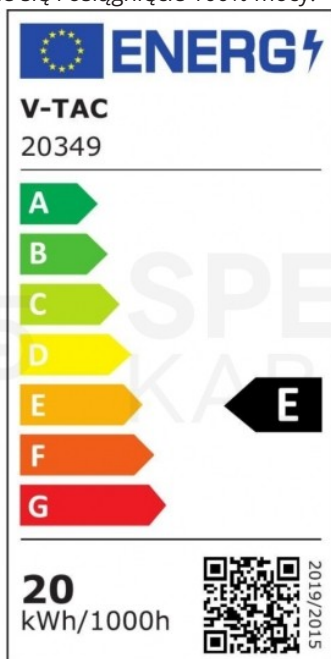

Karta produktu:

**Oprawa liniowa, sufitowa 60cm LED 20W 2400lm  
6400K IP20 biała barwa CW biała zimna V-TAC  
SAMSUNG VT-8-20 5 LAT GWARANCJI**

V-TAC SAMSUNG

<b>Producent:</b>	V-TAC SAMSUNG
<b>Symbol:</b>	75.0427
<b>Kod producenta:</b>	20349
<b>Kod EAN:</b>	3800157663717

Oprawa charakteryzuje się mocą **20W** i strumieniem świetlnym wynoszącym 2400 lm. Jej ciepła barwa światła ma temperaturę barwową 4000K, a kąt świecenia wynosi 120°.

**Najważniejsze zalety:**

- Oprawa o szerokim spektrum zastosowań
- Wysoka wydajność świetlna - 120lm/W
- Kształt oprawy umożliwia estetyczne łączenie w linie świetlne
- CRI 80+
- Oprawa o mocy 20W
- Dostępne w barwie neutralnej

## Dane techniczne:

- Marka: **V-TAC**
- Moc: **20W**
- Strumień (lm): **2400 lm**
- Barwa światła: **Zimna**
- Temperatura barwowa: **6400K**
- Kąt świecenia: **120°**
- Napięcie: **230V**
- Symbol: **20349**
- Kod produktu: **VT-8-20**
- Seria: **Oświetlenie sufitowe**
- Klasa energetyczna: **E**
- Trzonek: **Oprawa zintegrowana LED**
- Typ modułu LED: **SAMSUNG**
- Czas życia: **25000g**
- Napięcie wejściowe: **AC:220-240V, 50Hz**
- CRI: **80+**
- Materiał: **Tworzywo**
- Kolor obudowy: **Biały**
- Ściemnianie: **NIE**
- Klasa szczelności: **IP20**
- Czas zapłonu 100%: **0.001s (natychmiast)**
- Rozmiar: **600x75x24mm**
- Waga produktu: **0,25kg**
- Certyfikaty: **CE, EMC, ROHS**
- Wydajność lm/W: **120 lm/W**

### Etykieta energetyczna:

Jest to etykieta zawierająca informacje o klasie energetycznej i podstawowych parametrach urządzenia, np. zużyciu energii, poziomie hałasu. W Unii Europejskiej muszą w nią być zaopatrzone urządzenia AGD oraz źródła światła.