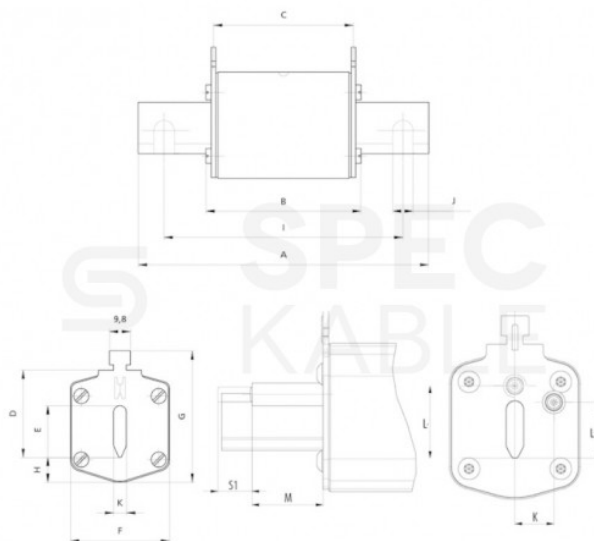

### Dane techniczne:

- Producent: **ETI**

- Indeks producenta: **004184207**
- Typ: **NH**
- Wielkość: **NH1C**
- Prąd znamionowy (A): **25**
- Napięcie znamionowe AC (V): **500**
- Napięcie znamionowe DC (V): **250**
- Charakterystyka: **gG**
- Zwarciova zdolność wyłączenia AC (kA): **120**
- Wskaźnik: **wskaźnik kombinowany (podwójny)**
- Straty mocy Pd (W): **3.3**
- Całka Joule'a wyłączenia (A2s): **3.500**
- Całka Joule'a przedłukowa (A2s): **1.210**
- Normy: **IEC 60269-1, IEC 60269-2**

### Wymiary (mm):

- A – 135
- B – 68
- C – 65
- D – 40
- E – 15
- F – 28
- G – 61
- H – 12
- K – 6