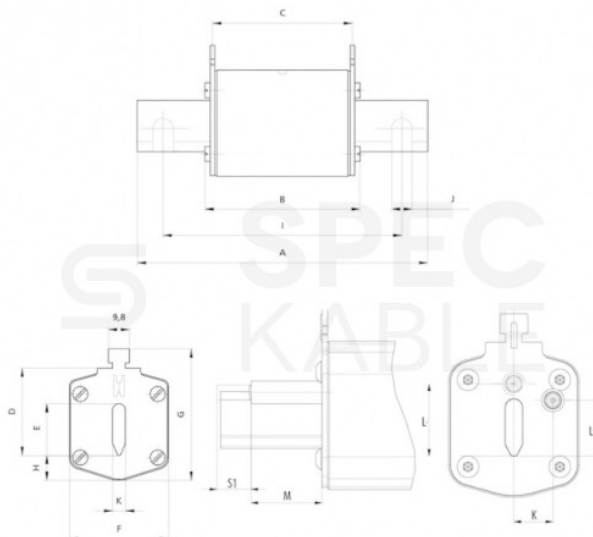

- Charakterystyka: **gG**
- Zwarciova zdolność wyłączenia AC (kA): **120**
- Wskaźnik: **wskaźnik kombinowany (podwójny)**
- Straty mocy Pd (W): **3.6**
- Całka Joule'a wyłączenia (A2s): **9.100**
- Całka Joule'a przedłukowa (A2s): **2.300**
- Normy: **IEC 60269-1, IEC 60269-2**

Wymiary (mm):

- A - 135
- B - 68
- C - 65
- D - 40
- E - 15
- F - 28
- G - 61
- H - 12
- K - 6

O producencie:

ETI Elektroelement d.o.o. to słoweńska firma założona w 1950 roku, specjalizująca się w produkcji i dystrybucji aparatury elektrycznej oraz rozwiązań z zakresu ochrony instalacji elektrycznych. Od momentu powstania **ETI** rozwija się jako wiodący dostawca produktów i usług dla branży elektroinstalacyjnej. Firma oferuje szeroki asortyment, obejmujący rozdzielnice i obudowy, urządzenia modułowe do ochrony i sterowania, wyłączniki mocy, ograniczniki przepięć, styczniki oraz systemy automatyki i sygnalizacji.

Produkty **ETI** znajdują zastosowanie w budownictwie mieszkaniowym, przemyśle, energetyce i infrastrukturze telekomunikacyjnej. Dzięki stałym inwestycjom w badania i rozwój firma wprowadza innowacyjne i niezawodne rozwiązania, spełniające międzynarodowe normy jakości i bezpieczeństwa. **ETI** posiada przedstawicielstwa i partnerów na całym świecie, co zapewnia globalny zasięg i dostępność produktów w wielu krajach. W Polsce firmę reprezentuje **ETI Polam Sp. z o.o.** z siedzibą w Pułtusku, odpowiedzialna za dystrybucję i wsparcie techniczne na rynku krajowym.