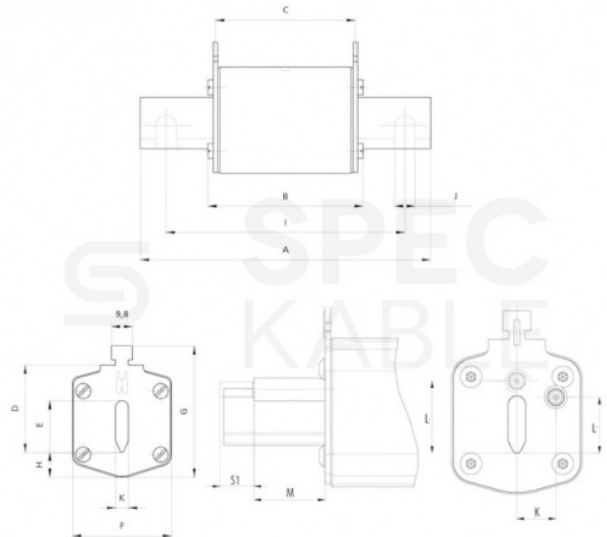

- Charakterystyka: **gG**
- Zwarciova zdolność wyłączenia AC (kA): **120**
- Wskaźnik: **wskaźnik kombinowany (podwójny)**
- Straty mocy Pd (W): **1.3**
- Całka Joule'a wyłączenia (A2s): **266**
- Całka Joule'a przedłukowa (A2s): **121**
- Normy: **IEC 60269-1, IEC 60269-2**

Wymiary (mm):

- A – 79
- B – 53
- C – 47
- D – 35
- E – 15
- F – 21
- G – 52
- H – 7.5
- K – 6

O producencie:

ETI Elektroelement d.o.o. to słoweńska firma założona w 1950 roku, specjalizująca się w produkcji i dystrybucji aparatury elektrycznej oraz rozwiązań z zakresu ochrony instalacji elektrycznych. Od momentu powstania **ETI** rozwija się jako wiodący dostawca produktów i usług dla branży elektroinstalacyjnej. Firma oferuje szeroki asortyment, obejmujący rozdzielnice i obudowy, urządzenia modułowe do ochrony i sterowania, wyłączniki mocy, ograniczniki przepięć, styczniki oraz systemy automatyki i sygnalizacji.

Produkty **ETI** znajdują zastosowanie w budownictwie mieszkaniowym, przemyśle, energetyce i infrastrukturze telekomunikacyjnej. Dzięki stałym inwestycjom w badania i rozwój firma wprowadza innowacyjne i niezawodne rozwiązania, spełniające międzynarodowe normy jakości i bezpieczeństwa. **ETI** posiada przedstawicielstwa i partnerów na całym świecie, co zapewnia globalny zasięg i dostępność produktów w wielu krajach. W Polsce firmę reprezentuje **ETI Polam Sp. z o.o.** z siedzibą w Pułtusku, odpowiedzialna za dystrybucję i wsparcie techniczne na rynku krajowym.