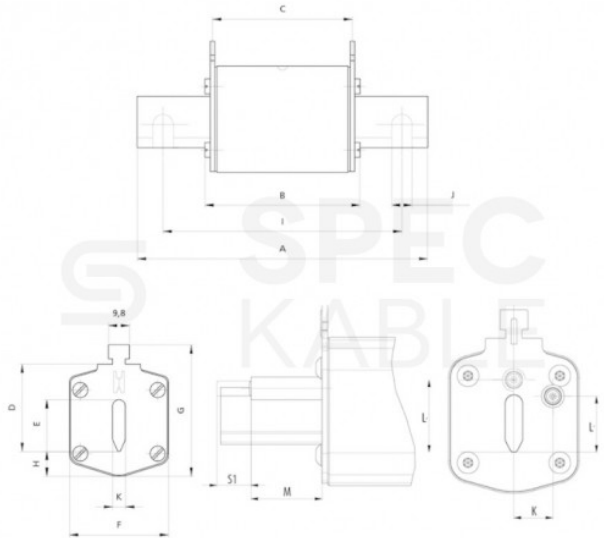

- Charakterystyka: **gG**
- Zwarciova zdolność wyłączenia AC (kA): **120**
- Wskaźnik: **wskaźnik kombinowany (podwójny)**
- Straty mocy Pd (W): **3.4**
- Całka Joule'a wyłączenia (A2s): **16.000**
- Całka Joule'a przedłukowa (A2s): **3.300**
- Normy: **IEC 60269-1, IEC 60269-2**

Wymiary (mm):

- A – 79
- B – 53
- C – 47
- D – 35
- E – 15
- F – 21
- G – 152
- H – 7.5
- K – 6

O producencie:

ETI Elektroelement d.o.o. to słoweńska firma założona w 1950 roku, specjalizująca się w produkcji i dystrybucji aparatury elektrycznej oraz rozwiązań z zakresu ochrony instalacji elektrycznych. Od momentu powstania **ETI** rozwija się jako wiodący dostawca produktów i usług dla branży elektroinstalacyjnej. Firma oferuje szeroki asortyment, obejmujący rozdzielnice i obudowy, urządzenia modułowe do ochrony i sterowania, wyłączniki mocy, ograniczniki przepięć, styczniki oraz systemy automatyki i sygnalizacji.

Produkty **ETI** znajdują zastosowanie w budownictwie mieszkaniowym, przemyśle, energetyce i infrastrukturze telekomunikacyjnej. Dzięki stałym inwestycjom w badania i rozwój firma wprowadza innowacyjne i niezawodne rozwiązania, spełniające międzynarodowe normy jakości i bezpieczeństwa. **ETI** posiada przedstawicielstwa i partnerów na całym świecie, co zapewnia globalny zasięg i dostępność produktów w wielu krajach. W Polsce firmę reprezentuje **ETI Polam Sp. z o.o.** z siedzibą w Pułtusku, odpowiedzialna za dystrybucję i wsparcie techniczne na rynku krajowym.