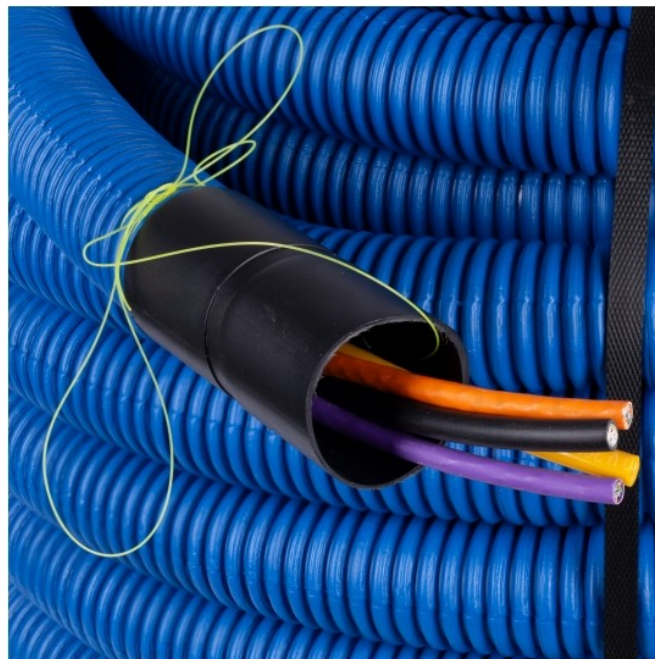

Opis produktu

Rura karbowana dwuwarstwowa RDG peszel do ziemi z pilotem AROT DVR niebieski $\varnothing 75/64\text{mm}$ 50m + złączka gratis

Rura osłonowa RDG jest rurą karbowaną dwuścienną stosowaną do zapewnienia ochrony przewodów w kanalizacji kablowej i w otwartych wykopach. Zastosowanie **dwóch warstw** (zewnętrznej karbowanej i wewnętrznej) znacznie wzmacnia strukturę rury oraz **ułatwia przeciąganie** kabli i przewodów na odległość. W odróżnieniu od "zwykłych" peszli można ją układać **bezpośrednio w ziemi** - zapewnia pełną szczelność.

- Rura **dwuwarstwowa, giętka**, z karbowaną ścianką zewnętrzną i ścianką wewnętrzną
- Wyposażona w **pilot (sznurek lub żyłkę)**, który ułatwia przeciąganie i wymianę kabli
- W zestawie **złączka** (mufa/łącznik)
- Stopień ochrony: **IP44** (IP67 w przypadku zastosowania pierścienia uszczelniającego - brak w zestawie)
- Przeznaczona do budowy **kanalizacji kablowej** umieszczonej bezpośrednio w ziemi

Zastosowanie:

Prezentowana rura osłonowa idealnie nadaje się do **ochrony kabli** w:

- otwartych wykopach
- telekomunikacyjnej kanalizacji kablowej
- miejscach o małych obciążeniach mechanicznych (chodniki, tereny zielone)

Zastosowanie tego rodzaju rur zapewnia **pełną szczelność odcinków**. Zastosowanie dwóch karbowanych warstw (zewnętrznej i wewnętrznej) znacznie wzmacnia strukturę rury oraz ułatwia wprowadzanie przewodu na odległość.