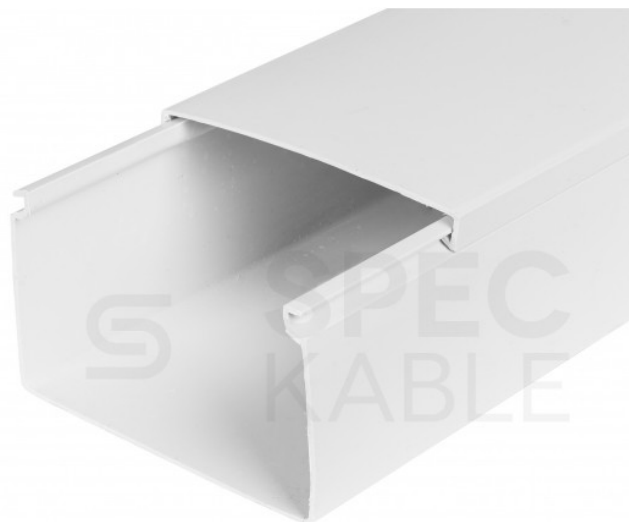

Karta produktu:

Listwa elektroinstalacyjna kanał kablowy BKK 100x60mm korytka z pokrywą NEKU

NEKU

Producent:	NEKU
Symbol:	70.1744
Kod producenta:	70.1744
Kod EAN:	5905954936342

Opis produktu

Listwa elektroinstalacyjna kanał kablowy BKK korytka z pokrywą NEKU 100x60mm 2m (1szt)

Kanały kablowe NEKU wykorzystywane są do **przewodzenia i ochrony przewodów** elektrycznych oraz telekomunikacyjnych wewnątrz budynków. Szczególnie często używane są do **tworzenia wszelkich instalacji na ścianach i sufitach** budynków mieszkalnych i przemysłowych.

Składają się z **korpusu** i nakładanej zatrzaskowo **pokrywy**. Można je zamocować do podłoża przy pomocy **wkrętów** lub poprzez przyklejenie np. **taśmą dwustronną**.

Listwy kablowe NEKU charakteryzują się eleganckim wyglądem oraz **wysoką jakością wykonania** (tworzywo sztuczne PVC). Są bardzo łatwe do utrzymania w **czystości** oraz mogą być **malowane**. Nie chronią przed wnikaniem wody, przeznaczone do montażu **wewnątrz pomieszczeń**.

zatrząskuje się pod **kątem 45 stopni**, dzięki czemu montaż nie wymaga użycia dużej siły

- Pozwalają wykonać **bezinwazyjny montaż** instalacji kablowych

Dane techniczne:

- Producent: **NEKU**
- Indeks: **70.1744**
- Typ: **BKK 100x60**
- Szerokość: **100 mm**
- Wysokość: **60 mm**
- Długość listwy: **2 m**
- Kolor: **biały**
- Materiał: **PVC**
- Powłoka: **matowa**
- Wyposażenie: **pokrywa, kanał**
- Otwory montażowe: **po 4 szt. co około 27,5 cm**
- Minimalna temperatura montażu: **-25°C**
- Maksymalna temperatura montażu: **+60°C**
- Stopień ochrony: **IP40**
- Montaż: **wewnątrz budynków**
- Opakowanie: **2m (1szt)**