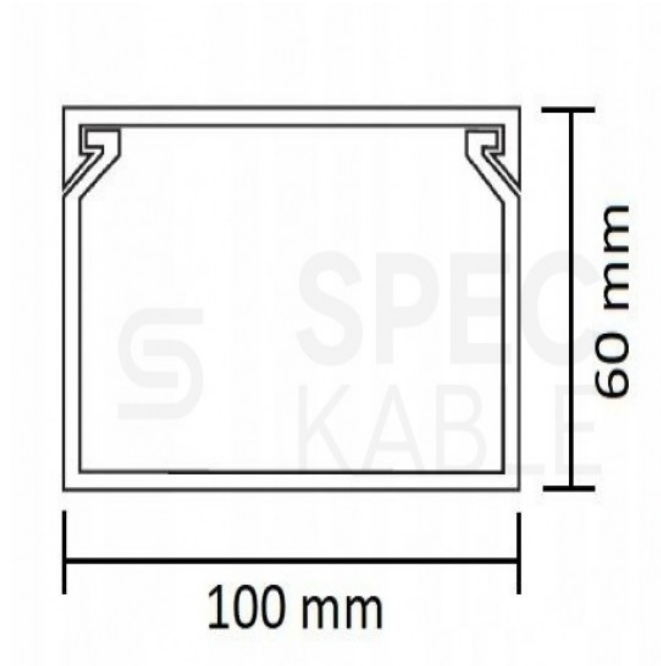

Składają się z **korpusu** i nakładanej zatrzaskowo **pokrywy**. Można je zamocować do podłoża przy pomocy **wkrętów** lub poprzez przyklejenie np. **taśmą dwustronną**.

Listwy kablowe NEKU charakteryzują się eleganckim wyglądem oraz **wysoką jakością wykonania** (tworzywo sztuczne PVC). Są bardzo łatwe do utrzymania w **czystości** oraz mogą być **malowane**. Nie chronią przed wnikaniem wody, przeznaczone do montażu **wewnątrz pomieszczeń**.

zatrząskuje się pod **kątem 45 stopni**, dzięki czemu montaż nie wymaga użycia dużej siły

- Pozwalają wykonać **bezinwazyjny montaż** instalacji kablowych

Dane techniczne:

- Producent: **NEKU**
- Indeks: **70.1744**
- Typ: **BKK 100x60**
- Szerokość: **100 mm**
- Wysokość: **60 mm**
- Długość listwy: **2 m**
- Kolor: **biały**
- Materiał: **PVC**
- Powłoka: **matowa**
- Wyposażenie: **pokrywa, kanał**
- Otwory montażowe: **po 4 szt. co około 27,5 cm**
- Minimalna temperatura montażu: **-25°C**
- Maksymalna temperatura montażu: **+60°C**
- Stopień ochrony: **IP40**
- Montaż: **wewnątrz budynków**
- Opakowanie: **2m (1szt)**

Szeroka oferta

W naszej ofercie znajdują Państwo również inne rozmiary oraz opakowania zbiorcze kanałów kablowych NEKU.

Rozmiar (szer. x wys.) | Ilość w opakowaniu zbiorczym (szt / mb):

1. 16x16 mm | 133 szt / 266 mb
2. 20x10 mm | 120 szt / 240 mb
3. 25x16 mm | 77 szt / 154 mb
4. 25x25 mm | 48 szt / 96 mb
5. 40x16 mm | 42 szt / 84 mb
6. 40x25 mm | 40 szt / 80 mb
7. 40x40 mm | 36 szt / 72 mb
8. 60x40 mm | 24 szt / 48 mb
9. 100x40 mm | 14 szt / 28 mb
10. 100x60 mm | 12 szt / 24 mb

Specyfikacja

Kolor	biały
Marka	NEKU
Materiał	PVC
Opakowanie	2m (1szt)
Rodzaj	bez taśmy dwustronnej
Rozmiar [mm]	100 x 60
Stopień ochrony	IP40