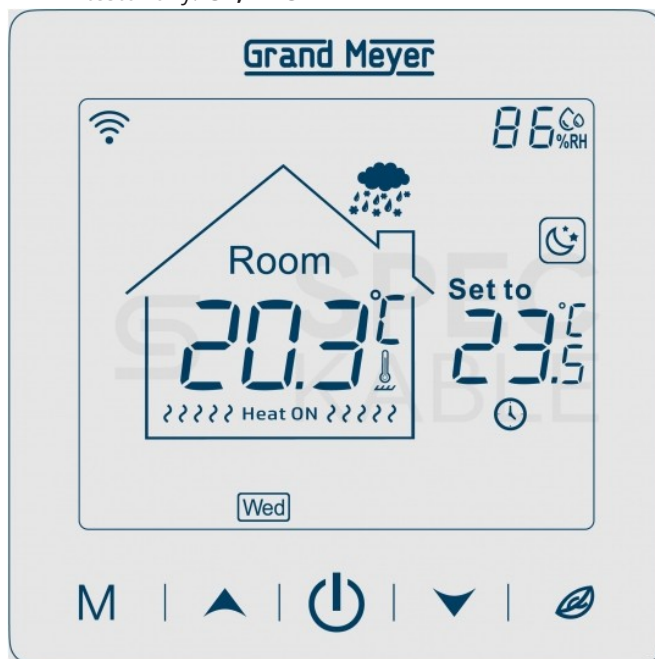

Czujniki temperatury

Sterownik temperatury automatycznie utrzymuje zadaną temperaturę ogrzewanej powierzchni w oparciu o wskazania czujnika temperatury podłogi (w zestawie) lub według wskazań wbudowanego czujnika temperatury powietrza otoczenia, lub kombinacji obu czujników.