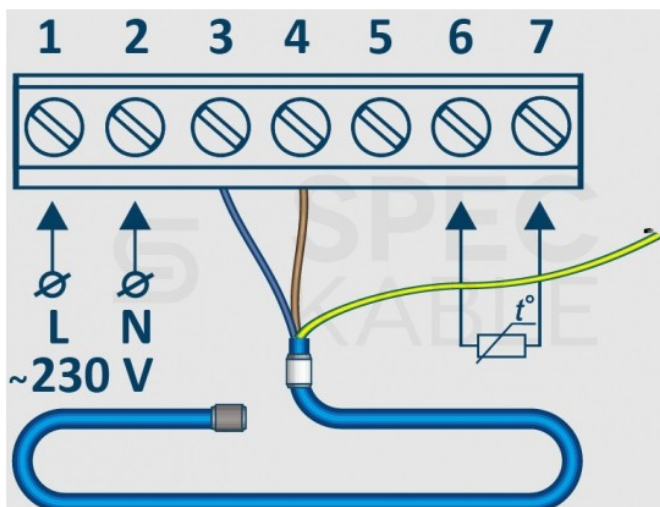

Umiejscowienie zewnętrznego czujnika temperatury

Aby uzyskać zdalny dostęp do regulatora temperatury poprzez sieć Wi-Fi pobierz aplikację mobilną Smart Life dostosowaną