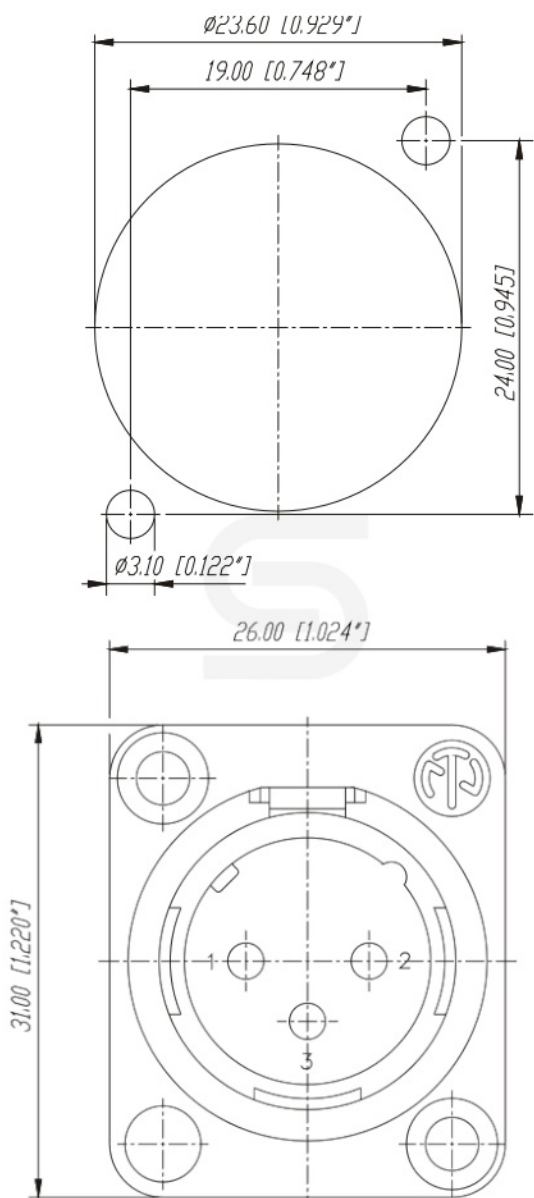

Karta produktu:

**NEUTRIK Gniazdo tablicowe XLR(m) 3pin**

NEUTRIK

Producent:	NEUTRIK
Symbol:	43.1192
Kod producenta:	NC3MD-L-1
Kod EAN:	4049371063821

**Opis produktu****GNAZDO TABLICOWE XLR MĘSKIE 3-pinowe****NEUTRIK NC3MD-L-1**

Dedykowane do zastosowań w instalacjach **audio-wideo** oraz sprzęcie **estradowym, studiach nagraniowych** i innych aplikacjach, gdzie liczy się jakość połączeń i niezawodność

**Dane techniczne**

- Producent: **NEUTRIK**
- Kod producenta: **NC3MD-L-1**
- Typ połączenia: **XLR (m)**
- Pojemność między stykami: **≤ 4 pF**
- Rezystancja styków: **≤ 5 mΩ**
- Wytrzymałość dielektryczna: **1,5 kVdc**
- Rezystancja izolacji: **> 10 GΩ (początkowa)**
- Maksymalny prąd na styk: **16 A**
- Napięcie znamionowe: **< 50 V**
- Siła wkładania: **≤ 20 N**

## Wymiary [mm]: