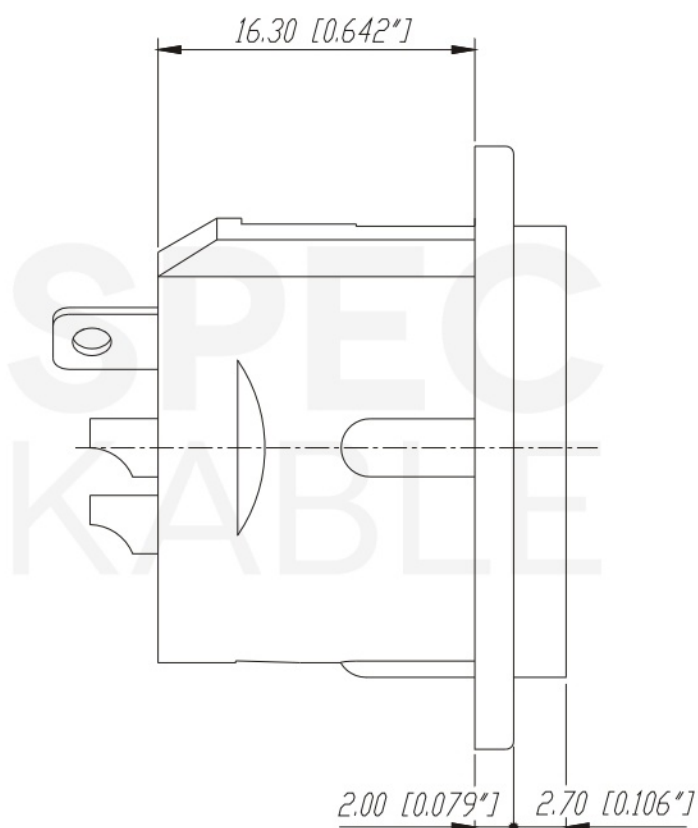

Karta produktu:

**NEUTRIK Gniazdo tablicowe XLR(m) 3pin**

NEUTRIK

Producent:	NEUTRIK
Symbol:	43.1192
Kod producenta:	NC3MD-L-1
Kod EAN:	4049371063821

**Opis produktu****GNAZDO TABLICOWE XLR MĘSKIE 3-pinowe****NEUTRIK NC3MD-L-1**

Dedykowane do zastosowań w instalacjach **audio-wideo** oraz sprzęcie **estradowym, studiach nagraniowych** i innych aplikacjach, gdzie liczy się jakość połączeń i niezawodność

**Dane techniczne**

- Producent: **NEUTRIK**
- Kod producenta: **NC3MD-L-1**
- Typ połączenia: **XLR (m)**
- Pojemność między stykami: **≤ 4 pF**
- Rezystancja styków: **≤ 5 mΩ**
- Wytrzymałość dielektryczna: **1,5 kVdc**
- Rezystancja izolacji: **> 10 GΩ (początkowa)**
- Maksymalny prąd na styk: **16 A**
- Napięcie znamionowe: **< 50 V**
- Siła wkładania: **≤ 20 N**

- Siła wyciągania:  $\leq 20$  N
- Żywotność:  $> 1000$  cykli łączenia
- Sposób montażu: **frontowy**
- Styki: **mosiądz (CuZn35Pb2) pokryty 2  $\mu$ m srebra (Ag) na 2  $\mu$ m niklu (Ni)**
- Obudowa: **stop cynku (ZnAl4Cu1) z powłoką niklową**
- Element blokujący: **stal Ck67**
- Wkładka: **poliamid (PA 6.6, 30% GR)**
- Odporność na ogień: **UL 94 HB**
- Zgodność: **IEC 61076-2-103**
- Stopień ochrony: **IP40**
- Zakres temperatur: **-30~80°C**
- Lutowanie: **zgodne z IEC 68-2-20**

## Wymiary [mm]: