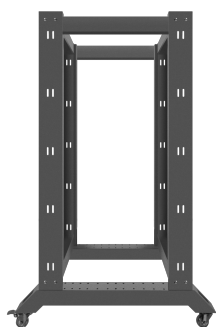

# REGAŁ OPEN RACK 19"

## CECHY PRODUKTU:

- Wykonany z wysokiej jakości stali
- Numerowane szyny montażowe
- Przeznaczona do samodzielnego montażu (FLAT PACK)
- Nośność regału do 600 kg
- W zestawie nóżki oraz kółka z hamulcami

## SPECYFIKACJA PRODUKTU:

Rodzaj szafy	Open Rack
Rozmiar	19"
Wysokość teleinformatyczna	22 U
Głębokość montażowa	590 mm
Maksymalne statyczne obciążenie	600 kg
Kolor palety RAL	RAL9004
Grubość bocznego panelu	1,5 mm
Grubość szyn montażowych	1,5 mm
Grubość ramy	1,5 mm
Grubość pozostałych elementów	1,5 mm
Głębokość	800 mm
Szerokość	600 mm
Wysokość	1 249,18 mm
Waga	23,07 kg
Standard	ANSI/EIA RS-310-D
Akcesoria w zestawie	Instrukcja obsługi, Kółka z hamulcem, Nóżki, Śruby M6