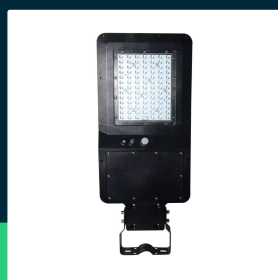

**Oprawa Uliczna Solarna V-TAC 40W LED Czarna IP65
120Lm/W VT-ST42 6000K 4800lm 3 Lata Gwarancji**

SKU 5504 EAN 3800157658157 VT-ST42

Produkty powiązane (SKU): 5503

SPECYFIKACJA TECHNICZNA

| | | | |
|---------------------|-------------------------|---------------------|----------------------|
| Moc | 40W | Klasa szczelności | IP65 |
| Strumień (lm) | 4800 lm | Czas pracy | 36-120g |
| Barwa światła | Zimna | Odległość detekcji | 8-12m |
| Temperatura barwowa | 6000K | Czas zapłonu 100% | 0.001s (natychmiast) |
| Napięcie | Solarnie | Warunki pracy | -20st +60st |
| Symbol | SKU 5504 | Rozmiar | 289,7x73,6x706,1mm |
| Kod kreskowy EAN | 3800157658157 | Waga produktu | 6 |
| Kod produktu | VT-ST42 | Objętość | 0,02304225 |
| Seria | Oświetlenie uliczne | Certyfikaty | CE, EMC, ROHS |
| Trzonek | Oprawa zintegrowana LED | Marka | V-TAC |
| Typ modułu LED | SMD2835 | Gwarancja | 3 Lata |
| Czas życia | 35000g | Wydajność lm/W | 120 lm/W |
| Materiał | ABS+PC | Opakowanie zbiorcze | 4 |
| IK | IK08 | ETIM | EC000062 |
| Kolor obudowy | Czarny | Kod CN | 8539 52 00 |
| Ściemnianie | TAK | | |

**Oprawa Uliczna Solarna V-TAC 40W LED Czarna IP65
120Lm/W VT-ST42 6000K 4800lm 3 Lata Gwarancji**

SKU 5504 EAN 3800157658157 VT-ST42

Produkty powiązane (SKU): 5503

Opis produktu

- Wyposażona w pilota zdalnego sterowania i czujnik ruchu
- Trzy sposoby mocowania oprawy, Słup prosty , wysięgnik, ściana
- Szczelność IP65
- Panel solarny 21W / 13,5V
- Akumulator 12000mAh
- Detekcja 8-12 metrów
- Gwarancja 3 lata
- Rozsył światła 140x70 stopni
- Zalecana wysokość montażu 3-6 metrów
- Trwałość 35000 godzin
- Dwa tryby pracy, detekcja czujnikiem ruchu lub praca ciągła po zmierzchu z dodatkową kontrolą czasu oraz natężeniem
- Mocowanie na wysięgnik/słup max fi.50mm