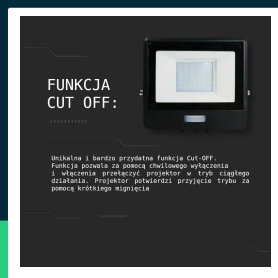

Projektor LED V-TAC 10W SAMSUNG CHIP Czujnik Ruchu Czarny Z MUFA ̄ VT-118S 4000K 735lm 5 Lat Gwarancji

SKU 20257 EAN 3800157661157 VT-118S

Produkty powiązane (SKU): 20256, 20258, 20268, 20269, 20270, 20292, 20293, 20294

SPECYFIKACJA TECHNICZNA

Moc	10W	CRI	80+	Marka	V-TAC
Strumień (lm)	735 lm	Materiał	Aluminium	Gwarancja	5 Lat
Barwa światła	Neutralna	IK	IK06	Wydajność lm/W	75 lm/W
Temperatura barwowa	4000K	Kolor obudowy	Czarny	Opakowanie zbiorcze	20
Kąt świecenia	100°	Typ	Z mufą	Dodatkowe informacje	Funkcja Cut Off
Napięcie	230V	Ściemnianie	NIE	ETIM	EC001959
Symbol	SKU 20257	Klasa szczelności	IP65	Kod CN	8539 52 00
Kod kreskowy EAN	3800157661157	Typ czujnika	Podczerwień	EPREL	917338
Kod produktu	VT-118S	Zasięg detekcji	140st +/- 20st		
Seria	Oświetlenie ścienne	Odległość detekcji	3-10m		
Klasa energetyczna	F	Czas zapłonu 100%	0.001s (natychmiast)		
Trzonek	Oprawa zintegrowana LED	Ilość cykli wł/wył	15000		
Typ modułu LED	SAMSUNG	Warunki pracy	-20st +40st		
Czas życia	25000g	Rozmiar	133x60x113mm		
Napięcie wejściowe	AC: 220-240V	Waga produktu	0,33		
Współczynnik mocy	>0,9	Certyfikaty	CE, EMC, ROHS		

**Projektor LED V-TAC 10W SAMSUNG CHIP Czujnik Ruchu Czarny Z MUFA VT-118S 4000K 735lm 5 Lat Gwarancji**

SKU 20257 EAN 3800157661157 VT-118S

Produkty powiązane (SKU): 20256, 20258, 20268, 20269, 20270, 20292, 20293, 20294

Opis produktu

- 5 Lat Gwarancji
- SAMSUNG CHIP
- Wbudowana mufa przyłączeniowa
- Unikalna i bardzo przydatna funkcja Cut-OFF. Funkcja pozwala za pomocą chwilowego wyłączenia i włączenia przełączyć projektor w tryb ciągłego działania. Projektor potwierdzi przyjęcie trybu za pomocą krótkiego mignięcia
- Wykrywa ruch w odległości od 3 do 10 metrów
- Dozwolona wysokość instalacji 1,8 metra do 2,5 metra
- IP65
- Odlew Aluminium
- Regulacja czułości, czujnika światła oraz czasu
- Dostępne moce 10W,20W,30W,50W oraz barwy światła ciepła, neutralna oraz zimna
- Dostępne kolory obudowy białe oraz czarne