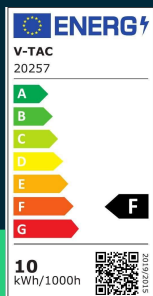

Projektor LED V-TAC 10W SAMSUNG CHIP Czujnik Ruchu Czarny Z MUFA ̄ VT-118S 4000K 735lm 5 Lat Gwarancji

SKU 20257 EAN 3800157661157 VT-118S

Produkty powiązane (SKU): 20256, 20258, 20268, 20269, 20270, 20292, 20293, 20294

SPECYFIKACJA TECHNICZNA

Moc	10W	CRI	80+	Marka	V-TAC
Strumień (lm)	735 lm	Materiał	Aluminium	Gwarancja	5 Lat
Barwa światła	Neutralna	IK	IK06	Wydajność lm/W	75 lm/W
Temperatura barwowa	4000K	Kolor obudowy	Czarny	Opakowanie zbiorcze	20
Kąt świecenia	100°	Typ	Z mufą	Dodatkowe informacje	Funkcja Cut Off
Napięcie	230V	Ściemnianie	NIE	ETIM	EC001959
Symbol	SKU 20257	Klasa szczelności	IP65	Kod CN	8539 52 00
Kod kreskowy EAN	3800157661157	Typ czujnika	Podczerwień	EPREL	917338
Kod produktu	VT-118S	Zasięg detekcji	140st +/- 20st		
Seria	Oświetlenie ścienne	Odległość detekcji	3-10m		
Klasa energetyczna	F	Czas zapłonu 100%	0.001s (natychmiast)		
Trzonek	Oprawa zintegrowana LED	Ilość cykli wł/wył	15000		
Typ modułu LED	SAMSUNG	Warunki pracy	-20st +40st		
Czas życia	25000g	Rozmiar	133x60x113mm		
Napięcie wejściowe	AC: 220-240V	Waga produktu	0,33		
Współczynnik mocy	>0,9	Certyfikaty	CE, EMC, ROHS		

**Projektor LED V-TAC 10W SAMSUNG CHIP Czujnik Ruchu Czarny Z MUFA VT-118S 4000K 735lm 5 Lat Gwarancji**

SKU 20257 EAN 3800157661157 VT-118S

Produkty powiązane (SKU): 20256, 20258, 20268, 20269, 20270, 20292, 20293, 20294