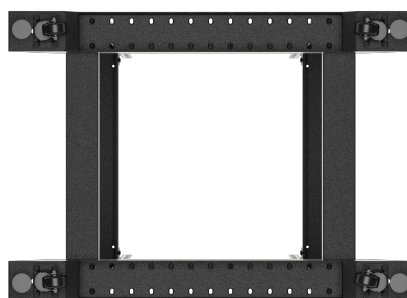

# REGAŁ OPEN RACK 19"

## CECHY PRODUKTU:

- Wykonany z wysokiej jakości stali
- Numerowane szyny montażowe
- Przeznaczona do samodzielnego montażu (FLAT PACK)
- Nośność regału do 600 kg
- W zestawie nóżki oraz kółka z hamulcami

## SPECYFIKACJA PRODUKTU:

Rodzaj szafy	Open Rack
Rozmiar	19"
Wysokość teleinformatyczna	42 U
Montaż	Do samodzielnego montażu
Głębokość montażowa	590 mm
Maksymalne statyczne obciążenie	600 kg
Ilość pionowych szyn	4
Kolor palety RAL	RAL9004
Grubość szyn montażowych	1,5 mm
Grubość ramy	1,5 mm
Głębokość	800 mm
Szerokość	600 mm
Wysokość	2 118 mm
Waga	33 kg
Standard	ANSI/EIA RS-310-D
Szczegóły uziemienia	Rama
Akcesoria w zestawie	Instrukcja obsługi, Kółka z hamulcem, Nóżki, Śruby M6