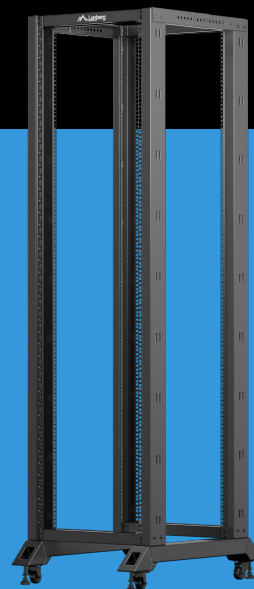

# REGAŁ OPEN RACK 19"

## CECHY PRODUKTU:

- Wykonany z wysokiej jakości stali
- Numerowane szyny montażowe
- Przeznaczona do samodzielnego montażu (FLAT PACK)
- Nośność regału do 600 kg
- W zestawie nóżki oraz kółka z hamulcami

## SPECYFIKACJA PRODUKTU:

Rodzaj szafy	Open Rack
Rozmiar	19"
Wysokość teleinformatyczna	42 U
Montaż	Do samodzielnego montażu
Głębokość montażowa	590 mm
Maksymalne statyczne obciążenie	600 kg
Ilość pionowych szyn	4
Kolor palety RAL	RAL9004
Grubość szyn montażowych	1,5 mm
Grubość ramy	1,5 mm
Głębokość	800 mm
Szerokość	600 mm
Wysokość	2 118 mm
Waga	33 kg
Standard	ANSI/EIA RS-310-D
Szczegóły uziemienia	Rama
Akcesoria w zestawie	Instrukcja obsługi, Kółka z hamulcem, Nóżki, Śruby M6