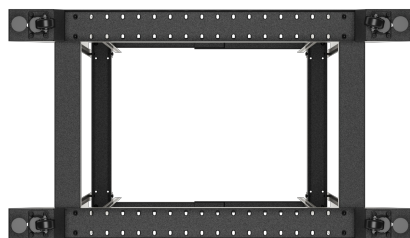

# REGAŁ OPEN RACK 19"

## CECHY PRODUKTU:

- Numerowane szyny RACK,
- Kółka z hamulcami oraz nóżki w zestawie,
- Regulowana głębokość montażowa,
- Maksymalna głębokość montażowa 790 mm,
- Nośność regału do 600KG.

## SPECYFIKACJA PRODUKTU:

Rodzaj szafy	Open Rack
Rozmiar	19"
Wysokość teleinformatyczna	42 U
Montaż	Do samodzielnego montażu
Głębokość montażowa	790 mm
Maksymalne statyczne obciążenie	600 kg
Ilość pionowych szyn	4
Kolor palety RAL	RAL9004
Grubość szyn montażowych	1,5 mm
Grubość ramy	1,5 mm
Głębokość	1 000 mm
Szerokość	600 mm
Wysokość	2 118 mm
Waga	31,8 kg
Standard	ANSI/EIA RS-310-D
Szczegóły uziemienia	Rama
Akcesoria w zestawie	Instrukcja obsługi, Kółka z hamulcem, Nóżki, Śruby M6