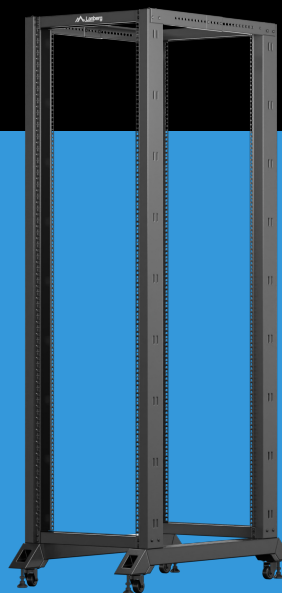

# REGAŁ OPEN RACK 19"

## CECHY PRODUKTU:

- Numerowane szyny RACK,
- Kółka z hamulcami oraz nóżki w zestawie,
- Regulowana głębokość montażowa,
- Maksymalna głębokość montażowa 790 mm,
- Nośność regału do 600KG.

## SPECYFIKACJA PRODUKTU:

Rodzaj szafy	Open Rack
Rozmiar	19"
Wysokość teleinformatyczna	42 U
Montaż	Do samodzielnego montażu
Głębokość montażowa	790 mm
Maksymalne statyczne obciążenie	600 kg
Ilość pionowych szyn	4
Kolor palety RAL	RAL9004
Grubość szyn montażowych	1,5 mm
Grubość ramy	1,5 mm
Głębokość	1 000 mm
Szerokość	600 mm
Wysokość	2 118 mm
Waga	31,8 kg
Standard	ANSI/EIA RS-310-D
Szczegóły uziemienia	Rama
Akcesoria w zestawie	Instrukcja obsługi, Kółka z hamulcem, Nóżki, Śruby M6