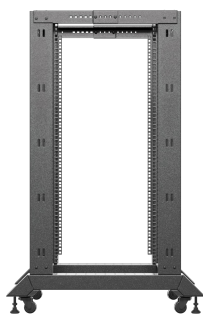

# REGAŁ OPEN RACK 19"

## CECHY PRODUKTU:

- Wykonany z wysokiej jakości stali
- Numerowane szyny montażowe
- Przeznaczona do samodzielnego montażu (FLAT PACK)
- Nośność regału do 600 kg
- W zestawie nóżki oraz kółka z hamulcami

## SPECYFIKACJA PRODUKTU:

Rodzaj szafy	Open Rack
Rozmiar	19"
Wysokość teleinformatyczna	22 U
Montaż	Do samodzielnego montażu
Głębokość montażowa	590 mm
Maksymalne statyczne obciążenie	600 kg
Ilość pionowych szyn	4
Kolor palety RAL	RAL9004
Grubość szyn montażowych	1,5 mm
Grubość ramy	1,5 mm
Głębokość	800 mm
Szerokość	600 mm
Wysokość	1 229 mm
Waga	23,07 kg
Standard	ANSI/EIA RS-310-D
Szczegóły uziemienia	Rama
Akcesoria w zestawie	Instrukcja obsługi, Kółka z hamulcem, Nóżki, Śruby M6