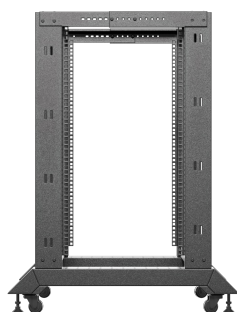

OR01-6818-B

REGAŁ OPEN RACK 19"

CECHY PRODUKTU:

- Numerowane szyny RACK,
- Nóżki i kółka z hamulcami w zestawie,
- Regulowana głębokość montażowa,
- Nośność regału do 600KG.

SPECYFIKACJA PRODUKTU:

Rodzaj szafy	Open Rack
Rozmiar	19"
Wysokość teleinformatyczna	18 U
Montaż	Do samodzielnego montażu
Głębokość montażowa	590 mm
Maksymalne statyczne obciążenie	600 kg
Ilość pionowych szyn	4
Kolor palety RAL	RAL9004
Grubość szyn montażowych	1,5 mm
Grubość ramy	1,5 mm
Głębokość	800 mm
Szerokość	600 mm
Wysokość	1 051,2 mm
Waga	23 kg
Standard	ANSI/EIA RS-310-D
Szczegóły uziemienia	Rama
Akcesoria w zestawie	Instrukcja obsługi, Kółka z hamulcem, Nóżki, Śruby M6