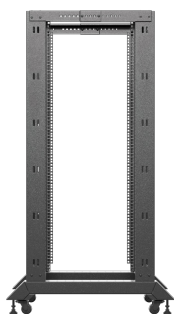

# REGAŁ OPEN RACK 19"

## CECHY PRODUKTU:

- Wykonany z wysokiej jakości stali
- Numerowane szyny montażowe
- Przeznaczona do samodzielnego montażu (FLAT PACK)
- Nośność regału do 600 kg
- W zestawie nóżki oraz kółka z hamulcami

## SPECYFIKACJA PRODUKTU:

Rodzaj szafy	Open Rack
Rozmiar	19"
Wysokość teleinformatyczna	27 U
Montaż	Do samodzielnego montażu
Głębokość montażowa	590 mm
Maksymalne statyczne obciążenie	600 kg
Ilość pionowych szyn	4
Kolor palety RAL	RAL9004
Grubość szyn montażowych	1,5 mm
Grubość ramy	1,5 mm
Głębokość	800 mm
Szerokość	600 mm
Wysokość	1 451,25 mm
Waga	26 kg
Standard	ANSI/EIA RS-310-D
Szczegóły uziemienia	Rama
Akcesoria w zestawie	Instrukcja obsługi, Kółka z hamulcem, Nóżki, Śruby M6