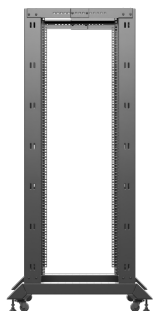

OR01-6832-B

REGAŁ OPEN RACK 19"

CECHY PRODUKTU:

- Wykonany z wysokiej jakości stali
- Numerowane szyny montażowe
- Przeznaczona do samodzielnego montażu (FLAT PACK)
- Nośność regału do 600 kg
- W zestawie nóżki oraz kółka z hamulcami

SPECYFIKACJA PRODUKTU:

Rodzaj szafy	Open Rack
Rozmiar	19"
Wysokość teleinformatyczna	32 U
Montaż	Do samodzielnego montażu
Głębokość montażowa	590 mm
Maksymalne statyczne obciążenie	600 kg
Ilość pionowych szyn	4
Kolor palety RAL	RAL9004
Grubość szyn montażowych	1,5 mm
Grubość ramy	1,5 mm
Głębokość	800 mm
Szerokość	600 mm
Wysokość	1 673,5 mm
Waga	28 kg
Standard	ANSI/EIA RS-310-D
Szczegóły uziemienia	Rama
Akcesoria w zestawie	Instrukcja obsługi, Kółka z hamulcem, Nóżki, Śruby M6