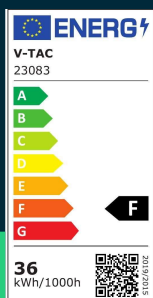

**Oprawa Hermetyczna LED V-TAC WP LINKABLE 120cm
 VT-80120 4000K 3900lm**

SKU 23083 EAN 3800170210400 VT-80120

Produkty powiązane (SKU): 23084

SPECYFIKACJA TECHNICZNA

Moc	36W	Współczynnik mocy	>0,9	Gwarancja	2 Lata
Strumień (lm)	3900 lm	CRI	80+	Wydajność lm/W	110 lm/W
Barwa światła	Neutralna	Materiał	PC	Opakowanie zbiorcze	16
Temperatura barwowa	4000K	IK	IK06	ETIM	ECO02892
Kąt świecenia	120°	Kolor obudowy	Biały	Kod CN	8539 51 00
Napięcie	230V	Typ	WP LINKABLE	EPREL	1640867
Symbol	SKU 23083	Ściemnianie	NIE		
Kod kreskowy EAN	3800170210400	Klasa szczelności	IP65		
Kod produktu	VT-80120	Czas zapłonu	0.001s (natychmiast)		
Seria	WP LINKABLE	Ilość cykli wł/wył	>15000		
Klasa energetyczna	F	Rozmiar	1200x59x47mm		
Trzonek	Oprawa zintegrowana LED	Długość	120cm		
Typ modułu LED	SMD	Waga produktu	0,61		
Czas życia	25000g	Objętość	0,00553		
Napięcie wejściowe	AC:220-240V, 50/60Hz	Certyfikaty	CE, EMC, ROHS		
Częstotliwość	50Hz	Marka	V-TAC		

**Oprawa Hermetyczna LED V-TAC WP LINKABLE 120cm
VT-80120 4000K 3900lm**

SKU 23083 EAN 3800170210400 VT-80120

Produkty powiązane (SKU): 23084

Opis produktu

- Oprawa Hermetyczna w klasie szczelności IP65
- Mufy przyłączeniowe z obu stron oprawy
- Wysoka wydajność
- Kąt rozsyłu światła 120 stopni
- Metalowe uchwyty