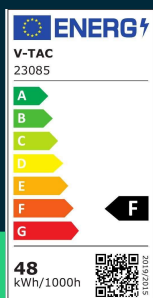

**Oprawa Hermetyczna LED V-TAC WP LINKABLE 150cm
 VT-80150 4000K 5200lm**

SKU 23085 EAN 3800170210424 VT-80150

Produkty powiązane (SKU): 23086

SPECYFIKACJA TECHNICZNA

Moc	48W	Współczynnik mocy	>0,9	Gwarancja	2 Lata
Strumień (lm)	5200 lm	CRI	80+	Wydajność lm/W	110 lm/W
Barwa światła	Neutralna	Materiał	PC	Opakowanie zbiorcze	16
Temperatura barwowa	4000K	IK	IK06	ETIM	ECO02892
Kąt świecenia	120°	Kolor obudowy	Biały	Kod CN	8539 51 00
Napięcie	230V	Typ	WP LINKABLE	EPREL	1640869
Symbol	SKU 23085	Ściemnianie	NIE		
Kod kreskowy EAN	3800170210424	Klasa szczelności	IP65		
Kod produktu	VT-80150	Czas zapłonu	0.001s (natychmiast)		
Seria	WP LINKABLE	Ilość cykli wł/wył	>15000		
Klasa energetyczna	F	Rozmiar	1500x59x47mm		
Trzonek	Oprawa zintegrowana LED	Długość	150cm		
Typ modułu LED	SMD	Waga produktu	0,7		
Czas życia	25000g	Objętość	0,006778		
Napięcie wejściowe	AC:220-240V, 50/60Hz	Certyfikaty	CE, EMC, ROHS		
Częstotliwość	50Hz	Marka	V-TAC		

**Oprawa Hermetyczna LED V-TAC WP LINKABLE 150cm
VT-80150 4000K 5200lm**

SKU 23085 EAN 3800170210424 VT-80150

Produkty powiązane (SKU): 23086

Opis produktu

- Oprawa Hermetyczna w klasie szczelności IP65
- Mufy przyłączeniowe z obu stron oprawy
- Wysoka wydajność
- Kąt rozsyłu światła 120 stopni
- Metalowe uchwyty