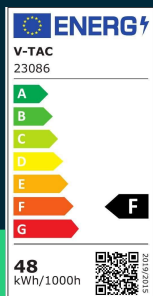

**Oprawa Hermetyczna LED V-TAC WP LINKABLE 150cm  
 VT-80150 6500K 5200lm**

SKU 23086 EAN 3800170210431 VT-80150

Produkty powiązane (SKU): 23085

**SPECYFIKACJA TECHNICZNA**

Moc	48W	Współczynnik mocy	>0,9	Gwarancja	2 Lata
Strumień (lm)	5200 lm	CRI	80+	Wydajność lm/W	110 lm/W
Barwa światła	Zimna	Materiał	PC	Opakowanie zbiorcze	16
Temperatura barwowa	6500K	IK	IK06	ETIM	ECO02892
Kąt świecenia	120°	Kolor obudowy	Biały	Kod CN	8539 51 00
Napięcie	230V	Typ	WP LINKABLE	EPREL	1640870
Symbol	SKU 23086	Ściemnianie	NIE		
Kod kreskowy EAN	3800170210431	Klasa szczelności	IP65		
Kod produktu	VT-80150	Czas zapłonu	0.001s (natychmiast)		
Seria	WP LINKABLE	Ilość cykli wł/wył	>15000		
Klasa energetyczna	F	Rozmiar	1500x59x47mm		
Trzonek	Oprawa zintegrowana LED	Długość	150cm		
Typ modułu LED	SMD	Waga produktu	0,7		
Czas życia	25000g	Objętość	0,006796		
Napięcie wejściowe	AC:220-240V, 50/60Hz	Certyfikaty	CE, EMC, ROHS		
Częstotliwość	50Hz	Marka	V-TAC		

**Oprawa Hermetyczna LED V-TAC WP LINKABLE 150cm  
VT-80150 6500K 5200lm**

SKU 23086 EAN 3800170210431 VT-80150

Produkty powiązane (SKU): 23085

## Opis produktu

- Oprawa Hermetyczna w klasie szczelności IP65
- Mufy przyłączeniowe z obu stron oprawy
- Wysoka wydajność
- Kąt rozsyłu światła 120 stopni
- Metalowe uchwyty