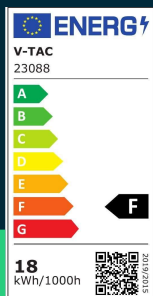

**Oprawa Hermetyczna LED V-TAC WP LINKABLE 60cm
 VT-80060 6500K 1900lm**

SKU 23088 EAN 3800170210455 VT-80060

Produkty powiązane (SKU): 23087

SPECYFIKACJA TECHNICZNA

Moc	18W	Współczynnik mocy	>0,7	Gwarancja	2 Lata
Strumień (lm)	1900 lm	CRI	80+	Wydajność lm/W	105 lm/W
Barwa światła	Zimna	Materiał	PC	Opakowanie zbiorcze	16
Temperatura barwowa	6500K	IK	IK06	ETIM	ECO02892
Kąt świecenia	120°	Kolor obudowy	Biały	Kod CN	8539 51 00
Napięcie	230V	Typ	WP LINKABLE	EPREL	1640866
Symbol	SKU 23088	Ściemnianie	NIE		
Kod kreskowy EAN	3800170210455	Klasa szczelności	IP65		
Kod produktu	VT-80060	Czas zapłonu	0.001s (natychmiast)		
Seria	WP LINKABLE	Ilość cykli wł/wył	>15000		
Klasa energetyczna	F	Rozmiar	600x59x47mm		
Trzonek	Oprawa zintegrowana LED	Długość	60cm		
Typ modułu LED	SMD	Waga produktu	0,37		
Czas życia	25000g	Objętość	0,002897		
Napięcie wejściowe	AC:220-240V, 50/60Hz	Certyfikaty	CE, EMC, ROHS		
Częstotliwość	50Hz	Marka	V-TAC		

**Oprawa Hermetyczna LED V-TAC WP LINKABLE 60cm
VT-80060 6500K 1900lm**

SKU 23088 EAN 3800170210455 VT-80060

Produkty powiązane (SKU): 23087

Opis produktu

- Oprawa Hermetyczna w klasie szczelności IP65
- Mufy przyłączeniowe z obu stron oprawy
- Wysoka wydajność
- Kąt rozsyłu światła 120 stopni
- Metalowe uchwyty