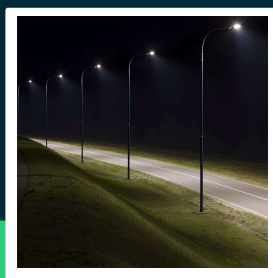

**Oprawa Uliczna LED V-TAC SAMSUNG CHIP z regulacją
150W 120Lm/W VT-169ST 4000K 17220lm 5 Lat Gwarancji**

SKU 2120428 EAN 3800170209237 VT-169ST

Produkty powiązane (SKU): ---

SPECYFIKACJA TECHNICZNA

Moc	150W	Współczynnik mocy	>0,9	Certyfikaty	CE, EMC, ROHS
Strumień (lm)	17220 lm	CRI	70+	Marka	V-TAC
Barwa światła	Neutralna	Materiał	Aluminium	Gwarancja	5 Lat
Temperatura barwowa	4000K	IK	IK08	Wydajność lm/W	115 lm/W
Kąt świecenia	115°	Kolor obudowy	Szary	Opakowanie zbiorcze	1
Napięcie	230V	Typ	Z adaptorem	Dodatkowe informacje	Otwór montażowy 55-60mm
Symbol	SKU 2120428	Ściemnianie	NIE	ETIM	EC000062
Kod kreskowy EAN	3800170209237	Klasa szczelności	IP65	Kod CN	8539 51 00
Kod produktu	VT-169ST	Czas zapłonu 100%	0.001s (natychmiast)	EPREL	1571912
Seria	Oświetlenie uliczne	Ilość cykli wł/wył	>15000		
Trzonek	Oprawa zintegrowana LED	Warunki pracy	-20st +45st		
Typ modułu LED	SAMSUNG	Zgodność	Może pracować z czujnikami ruchu		
Czas życia	25000g	Rozmiar	628x203x99mm		
Napięcie wejściowe	AC:120-240V	Waga produktu	2,31		
Częstotliwość	50/60Hz	Objętość	0,016434		

**Oprawa Uliczna LED V-TAC SAMSUNG CHIP z regulacją
150W 120Lm/W VT-169ST 4000K 17220lm 5 Lat Gwarancji**

SKU 2120428 EAN 3800170209237 VT-169ST

Produkty powiązane (SKU): ---

Opis produktu

- Oprawa uliczna wyposażona w wysokowydajne chipy LED SAMSUNG
- 5 Lat Gwarancji
- Soczewki 115st
- IP65
- Regulowany uchwyt montażowy pozwala zamocować oprawę na na słup, wysięgnik lub bezpośrednio do ściany za pomocą wkrętów
- Otwór montażowy oprawy przystosowany do wysięgników o średnicy 55-60mm