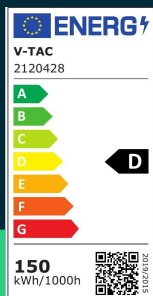

**Oprawa Uliczna LED V-TAC SAMSUNG CHIP z regulacją
150W 120Lm/W VT-169ST 4000K 17220lm 5 Lat Gwarancji**

SKU 2120428 EAN 3800170209237 VT-169ST

Produkty powiązane (SKU): ---

SPECYFIKACJA TECHNICZNA

Moc	150W	Współczynnik mocy	>0,9	Certyfikaty	CE, EMC, ROHS
Strumień (lm)	17220 lm	CRI	70+	Marka	V-TAC
Barwa światła	Neutralna	Materiał	Aluminium	Gwarancja	5 Lat
Temperatura barwowa	4000K	IK	IK08	Wydajność lm/W	115 lm/W
Kąt świecenia	115°	Kolor obudowy	Szary	Opakowanie zbiorcze	1
Napięcie	230V	Typ	Z adaptorem	Dodatkowe informacje	Otwór montażowy 55-60mm
Symbol	SKU 2120428	Ściemnianie	NIE	ETIM	EC000062
Kod kreskowy EAN	3800170209237	Klasa szczelności	IP65	Kod CN	8539 51 00
Kod produktu	VT-169ST	Czas zapłonu 100%	0.001s (natychmiast)	EPREL	1571912
Seria	Oświetlenie uliczne	Ilość cykli wł/wył	>15000		
Trzonek	Oprawa zintegrowana LED	Warunki pracy	-20st +45st		
Typ modułu LED	SAMSUNG	Zgodność	Może pracować z czujnikami ruchu		
Czas życia	25000g	Rozmiar	628x203x99mm		
Napięcie wejściowe	AC:120-240V	Waga produktu	2,31		
Częstotliwość	50/60Hz	Objętość	0,016434		

**Oprawa Uliczna LED V-TAC SAMSUNG CHIP z regulacją
150W 120Lm/W VT-169ST 4000K 17220lm 5 Lat Gwarancji**

SKU 2120428 EAN 3800170209237 VT-169ST

Produkty powiązane (SKU): ---

Opis produktu

- Oprawa uliczna wyposażona w wysokowydajne chipy LED SAMSUNG
- 5 Lat Gwarancji
- Soczewki 115st
- IP65
- Regulowany uchwyt montażowy pozwala zamocować oprawę na na słup, wysięgnik lub bezpośrednio do ściany za pomocą wkrętów
- Otwór montażowy oprawy przystosowany do wysięgników o średnicy 55-60mm