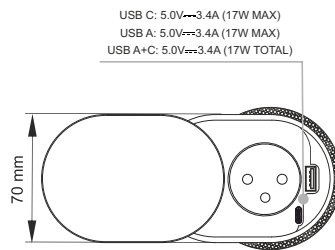

 1 x USB A

 1 x FRENCH

 1 x USB C  1 x USB A

 1 x FRENCH

 1 x USB A

 1 x SCHUKO

 1 x USB C  1 x USB A

 1 x SCHUKO

Indeks Index / Artikelnummer	Gniazdo 230V Socket 230V / Steckdose 230V	Gniazdo USB USB socket / USB-Buchse	Kolor Color / Farbe	Wymiary Dimensions / Maße	Materiał Material / Material
SLIDEBOX-1G1U-FR-01	1 x FRENCH	1 x USB A 5V DC 2,4A	Stal drapana Brushed steel / Edelstahl gebürstet	100 mm x 70 mm x 80 mm	Tworzywo sztuczne + metal Plastic + metal Kunststoff + Metall
SLIDEBOX-CZ-FR-UAC-01		1 x USB A + 1 x USB C 5V DC 3,4A	Czarny Black / Schwarz		
SLIDEBOX-1G1U-DE-01	1 x SCHUKO	1 x USB A 5V DC 2,4A	Stal drapana Brushed steel / Edelstahl gebürstet		
SLIDEBOX-CZ-DE-UAC-01		1 x USB A + 1 x USB C 5V DC 3,4A	Czarny Black / Schwarz		

Dane techniczne:

Technical data / Technische daten

1 x USB A            

1 x USB C
1 x USB A              

Design Light Sp. z o.o., ul. Wrocławska 1B, 48-340 Głuchotazy, Poland
tel. +48 77 408 71 30, mail: bh@designlight.pl, web: www.designlight.pl
tel. +48 77 408 71 35, mail: export@designlight.eu, web: www.designlight.eu