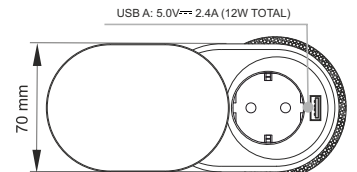

 1 x USB A

 1 x FRENCH

 1 x USB C  1 x USB A

 1 x FRENCH

 1 x USB A

 1 x SCHUKO

 1 x USB C  1 x USB A

 1 x SCHUKO

Indeks Index / Artikelnummer	Gniazdo 230V Socket 230V / Steckdose 230V	Gniazdo USB USB socket / USB-Buchse	Kolor Color / Farbe	Wymiary Dimensions / Maße	Materiał Material / Material
SLIDEBOX-1G1U-FR-01	1 x FRENCH	1 x USB A 5V DC 2,4A	Stal drapana Brushed steel / Edelstahl gebürstet	100 mm x 70 mm x 80 mm	Tworzywo sztuczne + metal Plastic + metal Kunststoff + Metall
SLIDEBOX-CZ-FR-UAC-01		1 x USB A + 1 x USB C 5V DC 3,4A	Czarny Black / Schwarz		
SLIDEBOX-1G1U-DE-01	1 x SCHUKO	1 x USB A 5V DC 2,4A	Stal drapana Brushed steel / Edelstahl gebürstet		
SLIDEBOX-CZ-DE-UAC-01		1 x USB A + 1 x USB C 5V DC 3,4A	Czarny Black / Schwarz		

Dane techniczne:

Technical data / Technische daten

1 x USB A            

1 x USB C
1 x USB A              

Design Light Sp. z o.o., ul. Wrocławska 1B, 48-340 Głuchotazy, Poland
tel. +48 77 408 71 30, mail: bh@designlight.pl, web: www.designlight.pl
tel. +48 77 408 71 35, mail: export@designlight.eu, web: www.designlight.eu