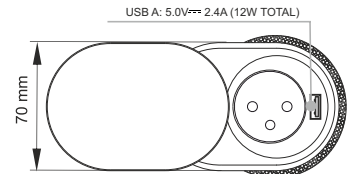

 1 x USB A

 1 x FRENCH

 1 x USB C  1 x USB A

 1 x FRENCH

 1 x USB A

 1 x SCHUKO

 1 x USB C  1 x USB A

 1 x SCHUKO

Indeks Index / Artikelnummer	Gniazdo 230V Socket 230V / Steckdose 230V	Gniazdo USB USB socket / USB-Buchse	Kolor Color / Farbe	Wymiary Dimensions / Maße	Materiał Material / Material
SLIDEBOX-1G1U-FR-01	1 x FRENCH	1 x USB A 5V DC 2,4A	Stal drapana Brushed steel / Edelstahl gebürstet	100 mm x 70 mm x 80 mm	Tworzywo sztuczne + metal Plastic + metal Kunststoff + Metall
SLIDEBOX-CZ-FR-UAC-01		1 x USB A + 1 x USB C 5V DC 3,4A	Czarny Black / Schwarz		
SLIDEBOX-1G1U-DE-01	1 x SCHUKO	1 x USB A 5V DC 2,4A	Stal drapana Brushed steel / Edelstahl gebürstet		
SLIDEBOX-CZ-DE-UAC-01		1 x USB A + 1 x USB C 5V DC 3,4A	Czarny Black / Schwarz		