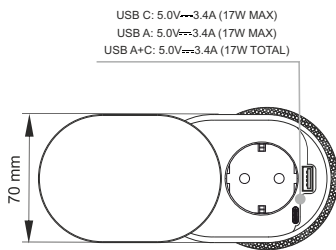

 1 x USB A

 1 x FRENCH

 1 x USB C  1 x USB A

 1 x FRENCH

 1 x USB A

 1 x SCHUKO

 1 x USB C  1 x USB A

 1 x SCHUKO

Indeks Index / Artikelnummer	Gniazdo 230V Socket 230V / Steckdose 230V	Gniazdo USB USB socket / USB-Buchse	Kolor Color / Farbe	Wymiary Dimensions / Maße	Materiał Material / Material
SLIDEBOX-1G1U-FR-01	1 x FRENCH	1 x USB A 5V DC 2,4A	Stal drapana Brushed steel / Edelstahl gebürstet	100 mm x 70 mm x 80 mm	Tworzywo sztuczne + metal Plastic + metal Kunststoff + Metall
SLIDEBOX-CZ-FR-UAC-01		1 x USB A + 1 x USB C 5V DC 3,4A	Czarny Black / Schwarz		
SLIDEBOX-1G1U-DE-01	1 x SCHUKO	1 x USB A 5V DC 2,4A	Stal drapana Brushed steel / Edelstahl gebürstet		
SLIDEBOX-CZ-DE-UAC-01		1 x USB A + 1 x USB C 5V DC 3,4A	Czarny Black / Schwarz		