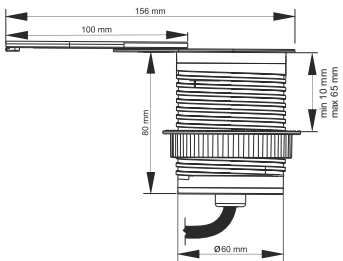

 1 x USB A

 1 x FRENCH

 1 x USB C  1 x USB A

 1 x FRENCH

 1 x USB A

 1 x SCHUKO

 1 x USB C  1 x USB A

 1 x SCHUKO

Indeks Index / Artikelnummer	Gniazdo 230V Socket 230V / Steckdose 230V	Gniazdo USB USB socket / USB-Buchse	Kolor Color / Farbe	Wymiary Dimensions / Maße	Materiał Material / Material
SLIDEBOX-1G1U-FR-01	1 x FRENCH	1 x USB A 5V DC 2,4A	Stal drapana Brushed steel / Edelstahl gebürstet	100 mm x 70 mm x 80 mm	Tworzywo sztuczne + metal Plastic + metal Kunststoff + Metall
SLIDEBOX-CZ-FR-UAC-01		1 x USB A + 1 x USB C 5V DC 3,4A	Czarny Black / Schwarz		
SLIDEBOX-1G1U-DE-01	1 x SCHUKO	1 x USB A 5V DC 2,4A	Stal drapana Brushed steel / Edelstahl gebürstet		
SLIDEBOX-CZ-DE-UAC-01		1 x USB A + 1 x USB C 5V DC 3,4A	Czarny Black / Schwarz		

Dane techniczne:

Technical data / Technische daten

1 x USB A            

1 x USB C
1 x USB A              

Design Light Sp. z o.o., ul. Wrocławska 1B, 48-340 Głuchotazy, Poland
tel. +48 77 408 71 30, mail: bh@designlight.pl, web: www.designlight.pl
tel. +48 77 408 71 35, mail: export@designlight.eu, web: www.designlight.eu