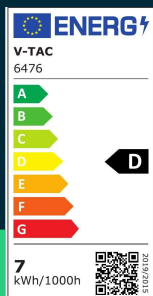

Tuba Światłówka LED T8 V-TAC 7W 60cm Nano Plastic 160Lm/W VT-1607 6400K 1120lm 5 Lat Gwarancji

SKU 6476 EAN 3800157647656 VT-1607

Produkty powiązane (SKU): 216474, 216475, 216476, 6474, 6475

SPECYFIKACJA TECHNICZNA

Moc	7W	Napięcie wejściowe	220-240V	Objętość	0,0005805
Zamiennik mocy	18W	Częstotliwość	50Hz	Długość (opak.)	30mm
Strumień (lm)	1120 lm	Współczynnik mocy	>0,9	Szerokość (opak.)	645mm
Barwa światła	Zimna	CRI	80+	Wysokość (opak.)	30mm
Temperatura barwowa	6400K	Materiał	Nano Tworzywo	Opakowanie zbiorcze	25
Kąt świecenia	160°	Typ	Światłówki LED	Marka	V-TAC
Napięcie	230V	Ściemnianie	NIE	Gwarancja	5 Lat
Symbol	SKU 6476	Klasa szczelności	IP20	Certyfikaty	CE, EMC, ROHS
Kod kreskowy EAN	3800157647656	Rotacja	NIE	Wydajność lm/W	160 lm/W
Kod produktu	VT-1607	Czas zapłonu 100%	0.001s (natychmiast)	ETIM	ECO01959
Seria	Tuby LED	Stabilność kolorów	<6	Kod CN	8539 52 00
Klasa energetyczna	D	Dekl. Intens. w Kandelach	208.97 Cd Max.	EPREL	941783
Trzonek	G13	Warunki pracy	-20st +45st		
Kształt	T8	Rozmiar	600x27,9mm		
Typ modułu LED	SMD	Długość	60cm		
Czas życia	30000g	Waga produktu	0,104		

- 5 Lat Gwarancji
- Bardzo wysoka skuteczność świetlna 160lm/W
- Wysoka trwałość 30.000h
- Wysoka klasa energetyczna
- Wykonana z NANO Tworzywa. Nano Tworzywo to większa przepuszczalność świetlna oraz trwałość niż PC oraz szkło
- NANO Tworzywo to przepuszczalność świetlna dochodząca do 92% . To znacznie więcej niż PC oraz szkło
- Grubość tuby z tworzywa sztucznego NANO wynosi zaledwie 0,4 do 0,5 mm
- NANO Tworzywo to idealna równomierność światła
- Dostępne długości 60 cm, 120 cm, 150 cm