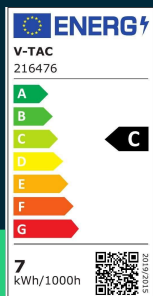

Tuba Światłówka LED T8 V-TAC 7W 60cm Nano Plastic 160Lm/W VT-1607 6400K 1120lm 5 Lat Gwarancji

SKU 216476 EAN 3800157687294 VT-1607

Produkty powiązane (SKU): 216474, 216475, 6474, 6475, 6476

SPECYFIKACJA TECHNICZNA

Moc	7W	Napięcie wejściowe	220-240V	Długość (opak.)	653mm
Zamiennik mocy	18W	Częstotliwość	50Hz	Szerokość (opak.)	29mm
Strumień (lm)	1120 lm	Współczynnik mocy	>0,9	Wysokość (opak.)	29mm
Barwa światła	Zimna	CRI	80+	Opakowanie zbiorcze	25
Temperatura barwowa	6400K	Materiał	Nano Tworzywo	Marka	V-TAC
Kąt świecenia	160°	Typ	Światłówki LED	Gwarancja	5 Lat
Napięcie	230V	Ściemnianie	NIE	Certyfikaty	CE, EMC, ROHS
Symbol	SKU 216476	Klasa szczelności	IP20	Wydajność lm/W	160 lm/W
Kod kreskowy EAN	3800157687294	Rotacja	NIE	ETIM	EC001959
Kod produktu	VT-1607	Czas zapłonu 100%	0.001s (natychmiast)	Kod CN	8539 52 00
Seria	Tuby LED	Stabilność kolorów	<6	EPREL	1286812
Klasa energetyczna	C	Ilość cykli wł/wył	>15000		
Trzonek	G13	Warunki pracy	-20st +45st		
Kształt	T8	Rozmiar	600x27,9mm		
Typ modułu LED	SMD	Długość	60cm		
Czas życia	25000g	Waga produktu	0,104		

- 5 Lat Gwarancji
- Bardzo wysoka skuteczność świetlna 160lm/W
- Wysoka trwałość 25.000 godzin
- Wykonana z NANO Tworzywa. Nano Tworzywo to większa przepuszczalność świetlna oraz trwałość niż PC oraz szkło
- NANO Tworzywo to przepuszczalność świetlna dochodząca do 92% . To znacznie więcej niż PC oraz szkło
- Grubość tuby z tworzywa sztucznego NANO wynosi zaledwie 0,4 do 0,5 mm
- NANO Tworzywo to idealna równomierność światła
- Dostępne długości 60 cm, 120 cm, 150 cm