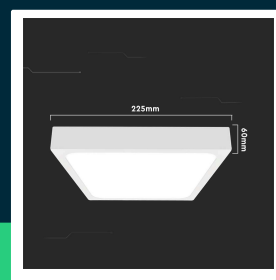

**Plafon V-TAC 18W LED Kwadrat IP44 23x23cm Biały
VT-8618W-SQ 3000K 1800lm**

SKU 7624 EAN 3800157685139 VT-8618W-SQ

Produkty powiązane (SKU): 7625, 7626

SPECYFIKACJA TECHNICZNA

Moc	18W	CRI	80+	Marka	V-TAC
Strumień (lm)	1800 lm	Materiał	PC	Gwarancja	2 Lata
Barwa światła	Ciepła	Kolor obudowy	Biały	Certyfikaty	CE, EMC, ROHS
Temperatura barwowa	3000K	Typ	Sufitowy	Wydajność lm/W	100 lm/W
Kąt świecenia	360°	Ściemnianie	NIE	ETIM	ECO02892
Napięcie	230V	Klasa szczelności	IP44	Kod CN	8539 51 00
Symbol	SKU 7624	Czas zapłonu	0.001s (natychmiast)	EPREL	1331562
Kod kreskowy EAN	3800157685139	Ilość cykli wł/wył	>15000		
Kod produktu	VT-8618W-SQ	Rozmiar	225x225x60mm		
Seria	Plafony	Waga produktu	0,52		
Klasa energetyczna	F	Objętość	0,00488		
Trzonek	Oprawa zintegrowana LED	Długość (opak.)	230mm		
Kształt	Kwadrat	Szerokość (opak.)	70mm		
Typ modułu LED	SMD	Wysokość (opak.)	230mm		
Czas życia	20000g	Opakowanie zbiorcze	5		
Napięcie wejściowe	AC:220-240V, 50/60Hz	Ilość na palecie	360		

**Plafon V-TAC 18W LED Kwadrat IP44 23x23cm Biały
VT-8618W-SQ 3000K 1800lm**

SKU 7624 EAN 3800157685139 VT-8618W-SQ

Produkty powiązane (SKU): 7625, 7626

Opis produktu

- Oprawa wyposażona w wysokiej jakości chipy LED z doskonałym współczynnikiem oddawania barw
- Podwyższona szczelność IP44
- Dostępne w odmianach 18W, 24W, 30W
- Dostępne w kolorach białych oraz czarnych
- W wybranych modelach dostępny mikrofalowy czujnik ruchu