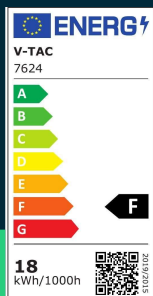

**Plafon V-TAC 18W LED Kwadrat IP44 23x23cm Biały
VT-8618W-SQ 3000K 1800lm**

SKU 7624 EAN 3800157685139 VT-8618W-SQ

Produkty powiązane (SKU): 7625, 7626

SPECYFIKACJA TECHNICZNA

Moc	18W	CRI	80+	Marka	V-TAC
Strumień (lm)	1800 lm	Materiał	PC	Gwarancja	2 Lata
Barwa światła	Ciepła	Kolor obudowy	Biały	Certyfikaty	CE, EMC, ROHS
Temperatura barwowa	3000K	Typ	Sufitowy	Wydajność lm/W	100 lm/W
Kąt świecenia	360°	Ściemnianie	NIE	ETIM	ECO02892
Napięcie	230V	Klasa szczelności	IP44	Kod CN	8539 51 00
Symbol	SKU 7624	Czas zapłonu	0.001s (natychmiast)	EPREL	1331562
Kod kreskowy EAN	3800157685139	Ilość cykli wł/wył	>15000		
Kod produktu	VT-8618W-SQ	Rozmiar	225x225x60mm		
Seria	Plafony	Waga produktu	0,52		
Klasa energetyczna	F	Objętość	0,00488		
Trzonek	Oprawa zintegrowana LED	Długość (opak.)	230mm		
Kształt	Kwadrat	Szerokość (opak.)	70mm		
Typ modułu LED	SMD	Wysokość (opak.)	230mm		
Czas życia	20000g	Opakowanie zbiorcze	5		
Napięcie wejściowe	AC:220-240V, 50/60Hz	Ilość na palecie	360		

**Plafon V-TAC 18W LED Kwadrat IP44 23x23cm Biały
VT-8618W-SQ 3000K 1800lm**

SKU 7624 EAN 3800157685139 VT-8618W-SQ

Produkty powiązane (SKU): 7625, 7626

Opis produktu

- Oprawa wyposażona w wysokiej jakości chipy LED z doskonałym współczynnikiem oddawania barw
- Podwyższona szczelność IP44
- Dostępne w odmianach 18W, 24W, 30W
- Dostępne w kolorach białych oraz czarnych
- W wybranych modelach dostępny mikrofalowy czujnik ruchu