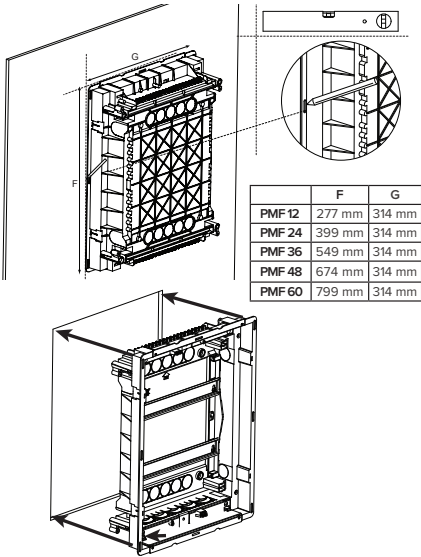

Upozorenje: Montažu izvodi samo stručno lice

A

B1

	F	G	H
PMF 12	277 mm	314 mm	88 mm
PMF 24	399 mm	314 mm	88 mm
PMF 36	549 mm	314 mm	88 mm
PMF 48	674 mm	314 mm	88 mm
PMF 60	799 mm	314 mm	88 mm

# C

4 point connection

OR

2 point connection with door stopper

D

E

	A	B	C	D	E	F	P <sub>de</sub>	Static load
PMF 12	317 mm	346 mm	92 mm	87 mm	274 mm	306 mm	31 W	1.82kg
PMF 24	442 mm	346 mm	92 mm	87 mm	399 mm	306 mm	40 W	1.82kg
PMF 36	592 mm	346 mm	92 mm	87 mm	549 mm	306 mm	50 W	1.82kg
PMF 48	717 mm	346 mm	92 mm	87 mm	673 mm	306 mm	60 W	1.82kg
PMF 60	842 mm	346 mm	92 mm	87 mm	799 mm	306 mm	70 W	1.82kg