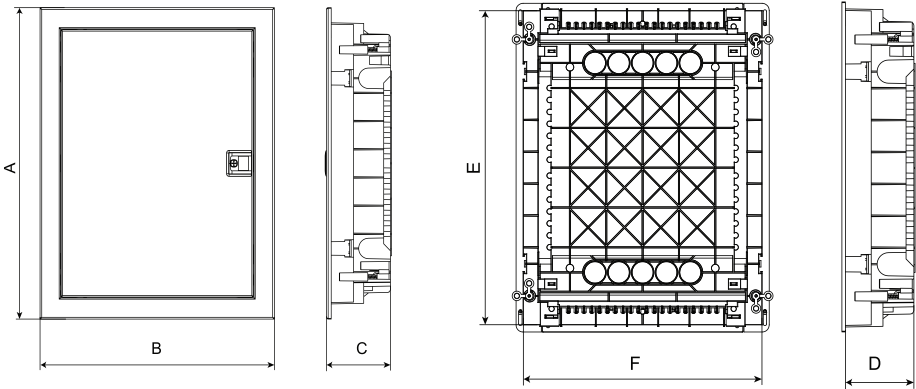

# C

4 point connection

OR

2 point connection with door stopper

D

E

	A	B	C	D	E	F	P <sub>de</sub>	Static load
PMF 12	317 mm	346 mm	92 mm	87 mm	274 mm	306 mm	31 W	1.82kg
PMF 24	442 mm	346 mm	92 mm	87 mm	399 mm	306 mm	40 W	1.82kg
PMF 36	592 mm	346 mm	92 mm	87 mm	549 mm	306 mm	50 W	1.82kg
PMF 48	717 mm	346 mm	92 mm	87 mm	673 mm	306 mm	60 W	1.82kg
PMF 60	842 mm	346 mm	92 mm	87 mm	799 mm	306 mm	70 W	1.82kg