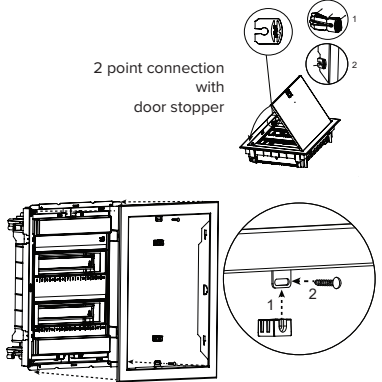

# C

4 point connection

OR

2 point connection with door stopper

D

E

	A	B	C	D	E	F	P <sub>de</sub>	Static load
PMF 12	317 mm	346 mm	92 mm	87 mm	274 mm	306 mm	31 W	1.82kg
PMF 24	442 mm	346 mm	92 mm	87 mm	399 mm	306 mm	40 W	1.82kg
PMF 36	592 mm	346 mm	92 mm	87 mm	549 mm	306 mm	50 W	1.82kg
PMF 48	717 mm	346 mm	92 mm	87 mm	673 mm	306 mm	60 W	1.82kg
PMF 60	842 mm	346 mm	92 mm	87 mm	799 mm	306 mm	70 W	1.82kg