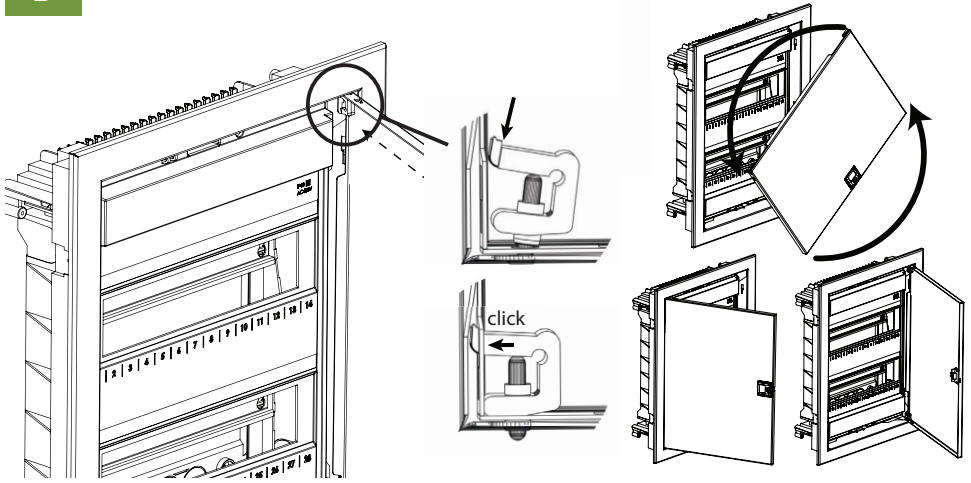

# C

4 point connection

OR

2 point connection with door stopper

D

E

	A	B	C	D	E	F	P <sub>de</sub>	Static load
PMF 12	317 mm	346 mm	92 mm	87 mm	274 mm	306 mm	31 W	1.82kg
PMF 24	442 mm	346 mm	92 mm	87 mm	399 mm	306 mm	40 W	1.82kg
PMF 36	592 mm	346 mm	92 mm	87 mm	549 mm	306 mm	50 W	1.82kg
PMF 48	717 mm	346 mm	92 mm	87 mm	673 mm	306 mm	60 W	1.82kg
PMF 60	842 mm	346 mm	92 mm	87 mm	799 mm	306 mm	70 W	1.82kg