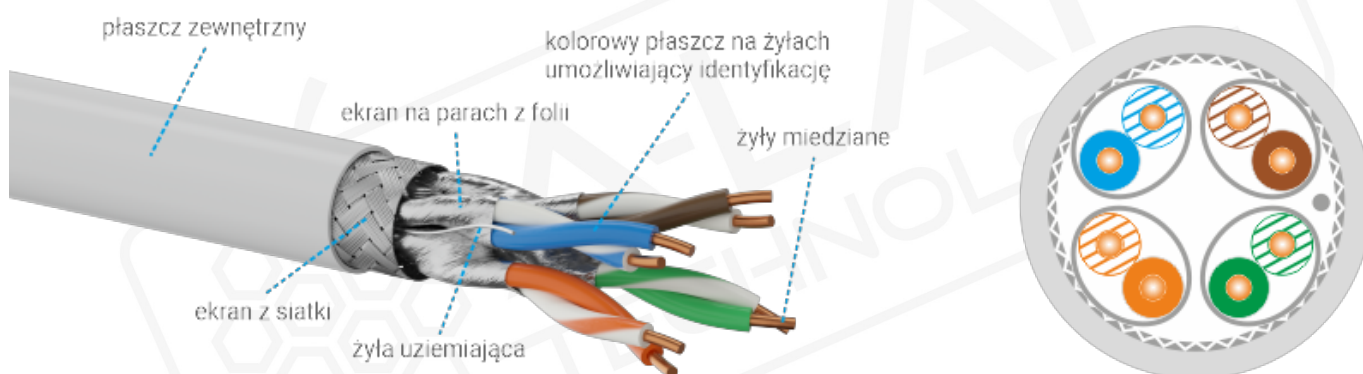

KARTA TECHNICZNA

DATAPOWER - Kabel S/FTP kat.8 - 40Gb - LSOH 4x2x22AWG WireArte, klasa palności Dca 500m (NIEBIESKA powłoka) Gwarancja WireArte - 55 lat

Numer katalogowy: **KIS8LSOH500BD**
Producent/marka: **WireArte**
Kod EAN: **5904204400046**

Wersja: **20220907**
Język: **PL**

Opis produktu

WireArte - Sztuka w okablowaniu- wyjątkowe produkty do wyjątkowych rozwiązań.

DATAPOWER - kabel kategorii 8 o najwyższych możliwych do uzyskania parametrach w kablach miedzianych. Kabel multimedialny WireArte, wysokich częstotliwości z przesyłem danych 40Gb/s, dedykowany do zastosowań w centrach danych lub połączeń między punktami dystrybucyjnymi.

Powiększona średnica żył do 22AWG gwarantuje lepsze parametry transmisyjne oraz wybacza błędy instalatora.

Wszystkie przewody WireArte są zgodne z dyrektywą CPR dotyczącą klasyfikacji wyrobów budowlanych pod względem odporności na działanie ognia oraz definiujące metody badań dla przewodów przeznaczonych do instalowania w budynkach.

WŁAŚCIWOŚCI MECHANICZNE	
Promień zgięcia	4 x \varnothing zew
Max. siła ciągnięcia	80 N
Zakres temp. podczas użycia	-30°C do + 85°C
Zakres temp. podczas instalacji	0°C do + 50°C
Średnica zew.	8 mm ($\pm 2\%$)
Masa kg/km	~80kg
Pakowanie	szpula (500m)