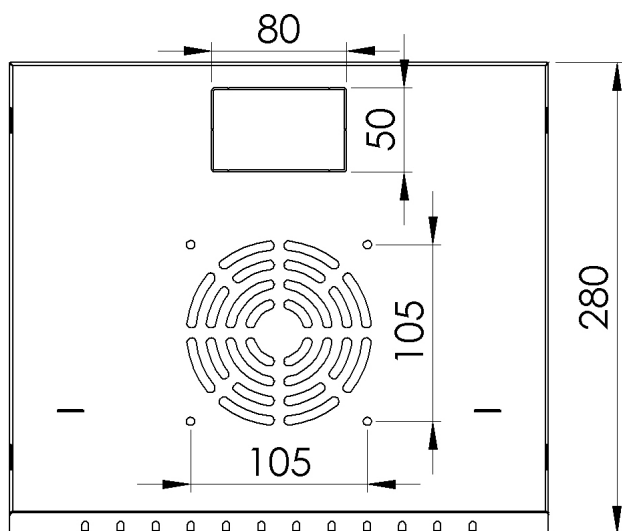

Dane techniczne

● **Kolor/ Kod RAL**
Czarny/ RAL 9005

● **Materiał**
Blacha zimnowalcowana DC01 o grubości 0,8 mm
Szyba hartowana ANTISOL 0,4 mm

● **Rodzaj drzwi**
Z szybą

● **Wymiary zewnętrzne (szer., wys., gł.)**
320 x 240 x 280 mm

● **Wymiary opakowania (szer., wys., dł.)**
325 x 245 x 280 mm

● **Waga (netto/brutto)**
2,80 kg / 3,00 kg

● **Zastosowanie**
do wewnątrz, IP20

Szafa RACK 10" 4U 280mm szkło-czarna

SYMBOL: RC10-4U-280GB
EAN: 5903351262699

Rysunki techniczne

Wymiary zewnętrzne (szer., wys., gł.)
320 x 240 x 280 mm

A