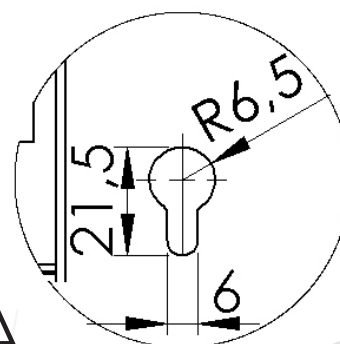

Dane techniczne

● **Kolor/ Kod RAL**
Czarny/ RAL 9005

● **Materiał**
Blacha zimnowalcowana DC01 o grubości 0,8 mm
Szyba hartowana ANTISOL 0,4 mm

● **Rodzaj drzwi**
Z szybą

● **Wymiary zewnętrzne (szer., wys., gł.)**
320 x 240 x 280 mm

● **Wymiary opakowania (szer., wys., dł.)**
325 x 245 x 280 mm

● **Waga (netto/brutto)**
2,80 kg / 3,00 kg

● **Zastosowanie**
do wewnątrz, IP20

Szafa RACK 10" 4U 280mm szkło-czarna

SYMBOL: RC10-4U-280GB
EAN: 5903351262699

Rysunki techniczne

Wymiary zewnętrzne (szer., wys., gł.)
320 x 240 x 280 mm

A