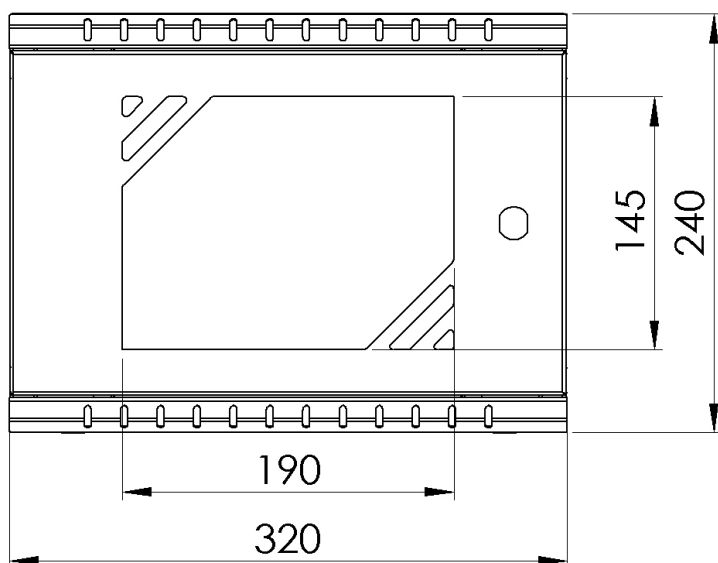

Dane techniczne

● **Kolor/ Kod RAL**
Czarny/ RAL 9005

● **Materiał**
Blacha zimnowalcowana DC01 o grubości 0,8 mm
Szyba hartowana ANTISOL 0,4 mm

● **Rodzaj drzwi**
Z szybą

● **Wymiary zewnętrzne (szer., wys., gł.)**
320 x 240 x 280 mm

● **Wymiary opakowania (szer., wys., dł.)**
325 x 245 x 280 mm

● **Waga (netto/brutto)**
2,80 kg / 3,00 kg

● **Zastosowanie**
do wewnątrz, IP20

Szafa RACK 10" 4U 280mm szkło-czarna

SYMBOL: RC10-4U-280GB
EAN: 5903351262699

Rysunki techniczne

Wymiary zewnętrzne (szer., wys., gł.)
320 x 240 x 280 mm

A