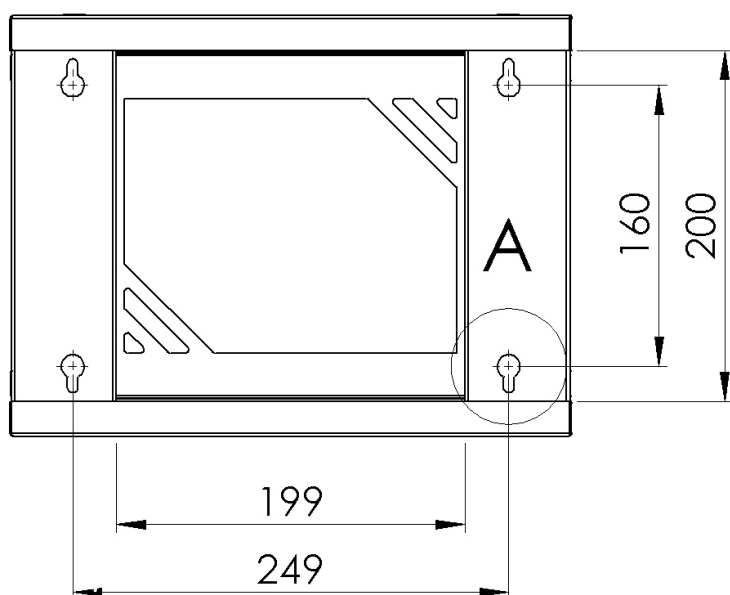

Dane techniczne

● **Kolor/ Kod RAL**
Czarny/ RAL 9005

● **Materiał**
Blacha zimnowalcowana DC01 o grubości 0,8 mm
Szyba hartowana ANTISOL 0,4 mm

● **Rodzaj drzwi**
Z szybą

● **Wymiary zewnętrzne (szer., wys., gł.)**
320 x 240 x 280 mm

● **Wymiary opakowania (szer., wys., dł.)**
325 x 245 x 280 mm

● **Waga (netto/brutto)**
2,80 kg / 3,00 kg

● **Zastosowanie**
do wewnątrz, IP20

Szafa RACK 10" 4U 280mm szkło-czarna

SYMBOL: RC10-4U-280GB
EAN: 5903351262699

Rysunki techniczne

Wymiary zewnętrzne (szer., wys., gł.)
320 x 240 x 280 mm

A